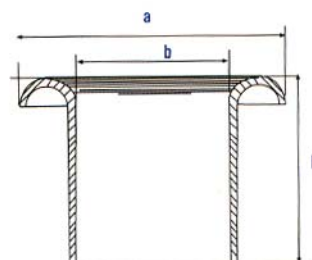

Ojete Latón

CANTIDAD	ENVASE
1000	UD.

COLORIDO

b x h x a	3,6x4,3x7,2	5,1x5,7x9,2	6,5x6x12,2
NIQUEL	B140067_0080	B140070_0080	B140073_0080
DORADO	B140067_0081	B140070_0081	B140073_0081
PAVONADO	B140067_0082	B140070_0082	B140073_0082
ORO VIEJO	B140067_0084	B140070_0084	B140073_0084
COBRE VIEJO	B140068_0083	B140071_0083	B140074_0083
ESMALTADO	B140069	B140072	B140076
PLATA ECO			B140073_0065

Los Colores no disponibles en B140, consultar en B466