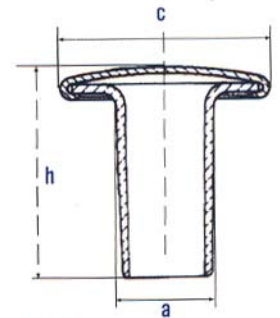

Remaches

CANTIDAD	ENVASE
1000	UD.

a x h x c	4x6x6	4x8x8	4x10x8	4x12x8	4x11x9
DORADO		B140061_0081	B140063_0081	B140062_0081	
NIQUEL	B140120_0080	B140060_0080		B140122_0080	
ORO VIEJO		B140061_0084		B140062_0084	
COBRE VIEJO		B140061_0083			
PAVONADO		B140061_0082			
COBRE					B466102
SÍMIL		N466003			

COLORIDO