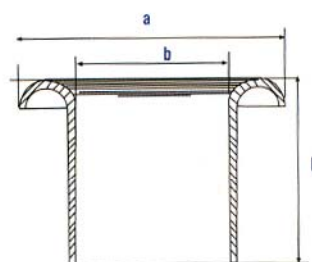

Ojete Latón

CANTIDAD	ENVASE
100	UD.

b x h x a	8x6x15	10x7x18	13x8x22	14x9x27
NIQUEL	B858001	B858002	B858003	B858004

Troquel

CANTIDAD	ENVASE
1	UD.

MEDIDA (mm.) (Interior (b))	8	10	13	14
	Y858011_0023	Y858011_0025	Y858011_0027	Y858011_0030