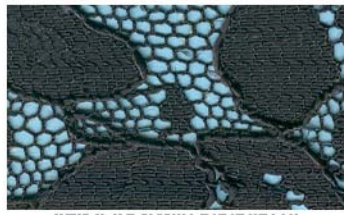

W530028_00Z4 Negro