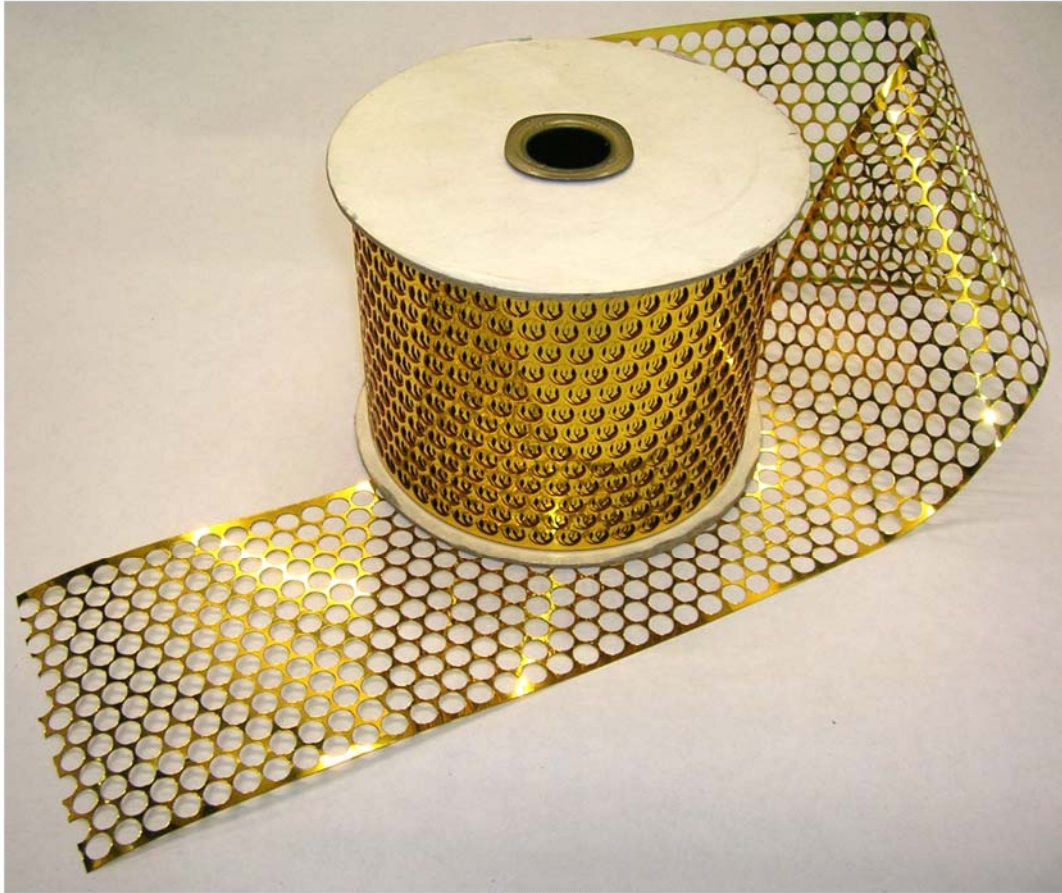

CANTIDAD	ENVASE
1	BL.

P703085

Cinta Taladro 8,50cm.

CANTIDAD	ENVASE
50	MT.

P623207  
COLORIDO

P623207\_0001 Oro Pequeño

P623207\_0002 Oro Grande

P623207\_0003 Blanco