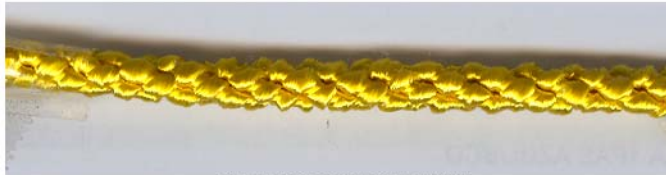

P511021_0012 Amarillo