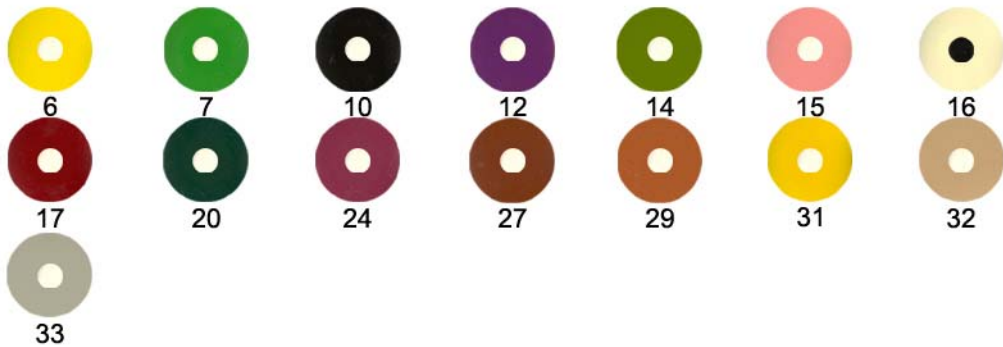

Pendientes Metal Esmaltado. Cierre Clip.

CANTIDAD	ENVASE
3	PARES

PENDIENTE

N664041
COLORIDO

Pendientes Metal Esmaltado. Cierre Tornillo.

CANTIDAD	ENVASE
3	PARES

N653091
COLORIDO