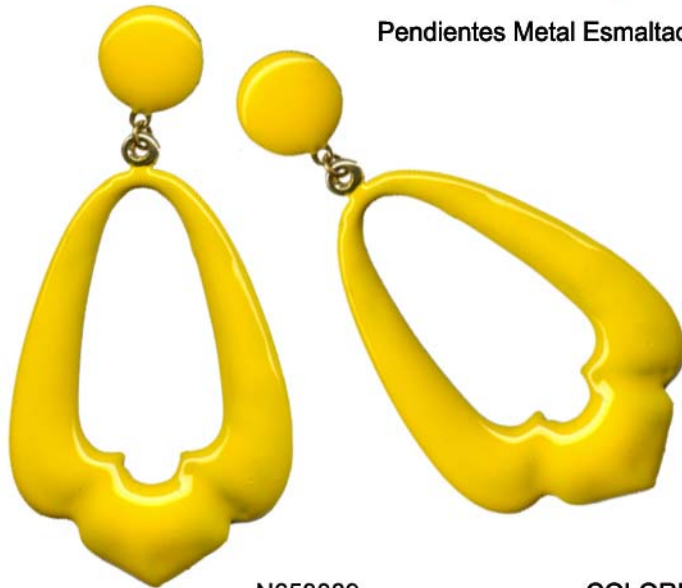

29

31

32

33

34

Pendientes Metal Esmaltado. Cierre Tornillo.

| CANTIDAD | ENVASE |
|----------|--------|
| 3 | PARES |

DETALLE TORNILLO