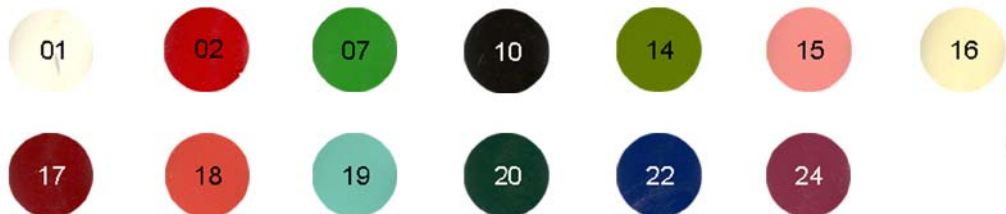

COLLARES

N653152
COLORIDO

N
003.106

Collar Plástico Niña

| CANTIDAD | ENVASE |
|----------|--------|
| 3 | UD |

COLLARES

COLORIDO

- | | | | |
|--|--|--|---|
| <p>01</p>  <p>N602005_Z001 Blanco</p> | <p>02</p>  <p>N594048_Z002 Azulina</p> | <p>02</p>  <p>N602005_Z002 Azulina</p> | <p>03</p>  <p>N594048_Z003 Crudo</p> |
| <p>04</p>  <p>N594048_Z004 Salmón</p> | <p>05</p>  <p>N602005_Z005 Fucsia</p> | <p>06</p>  <p>N602005_Z006 Rojo</p> | <p>08</p>  <p>N594048_Z008 Burdeos</p> |
| <p>11</p>  <p>N594048_Z011 Verde</p> | <p>12</p>  <p>N602005_Z012 V.Pistacho</p> | <p>15</p>  <p>N594048_Z015 Malva</p> | <p>16</p>  <p>N594048_Z016 V.Kaky</p> |
| <p>18</p>  <p>N602005_Z018 Turquesa</p> | <p>26</p>  <p>N594048_Z026 V.Botella</p> | <p>30</p>  <p>N594048_Z030 Malva</p> | |