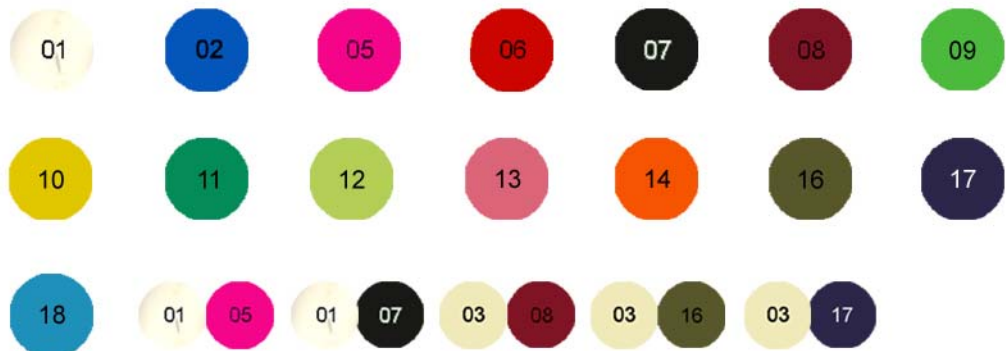

0317

N
003.118

Pulsera Plástico Señora.

| CANTIDAD | ENVASE |
|----------|--------|
| 3 | UDS. |

N653230
COLORIDO

PULSERAS

Pulsera Plástico Señora.

| CANTIDAD | ENVASE |
|----------|--------|
| 3 | UDS. |