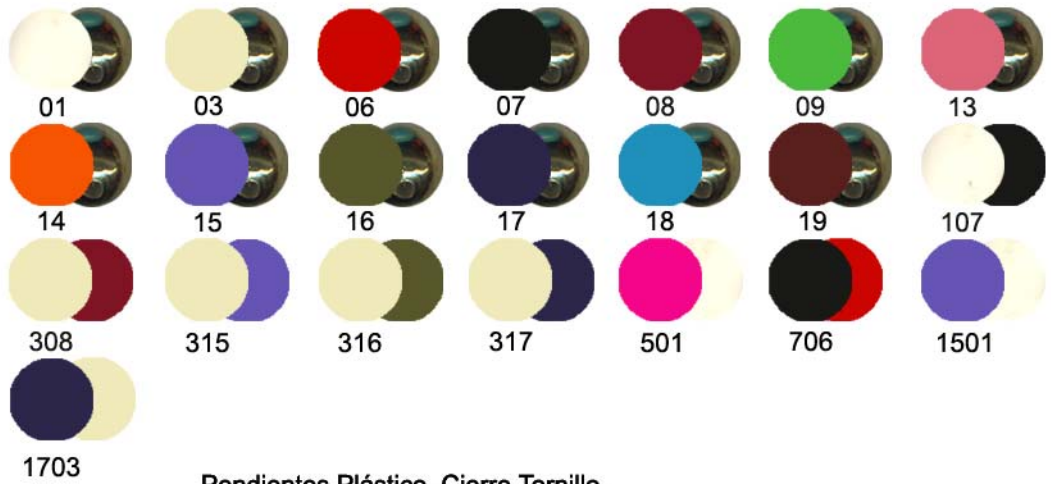

COLORIDO

Pendientes Plástico. Cierre Clip.

| CANTIDAD | ENVASE |
|----------|--------|
| 3 | PARES |

N653226

COLORIDO

Pendientes Plástico. Cierre Tornillo.

N653227

COLORIDO