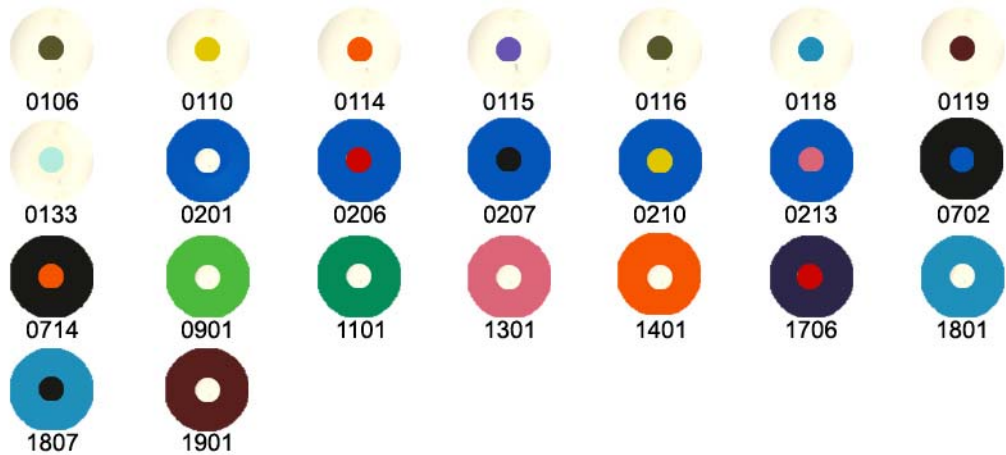

Pendientes Plástico. Cierre Arpón.

| CANTIDAD | ENVASE |
|----------|--------|
| 3 | PARES |

PENDIENTE

N653008

COLORIDO

N
003.007

Pendientes Plástico. Cierre Hippy.
N653003

| CANTIDAD | ENVASE |
|----------|--------|
| 3 | PARES |