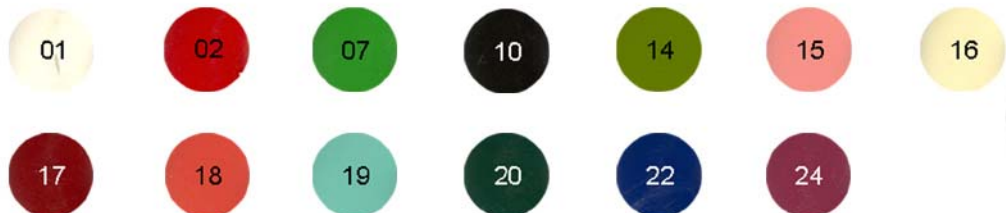

COLLARES

N653151
COLORIDO