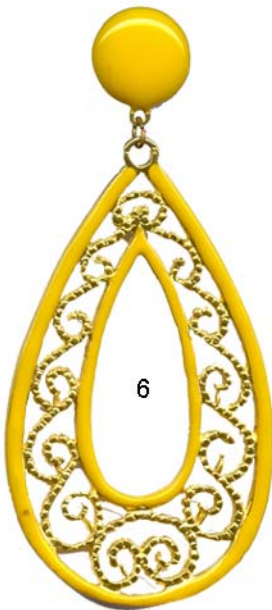

N653097

COLORIDO

N
003.052

Pendientes Latón Esmaltado Cierre Tornillo.

| CANTIDAD | ENVASE |
|----------|--------|
| 3 | PARES |

DETALLE TORNILLO

N653094

COLORIDO