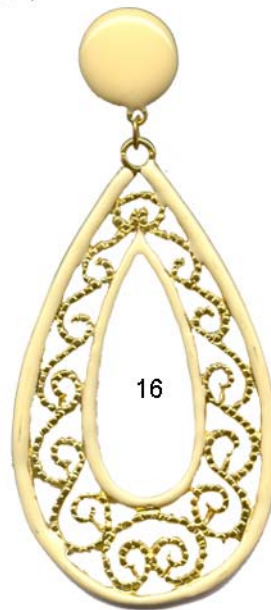

N653097

COLORIDO

N
003.052

Pendientes Latón Esmaltado Cierre Tornillo.

| CANTIDAD | ENVASE |
|----------|--------|
| 3 | PARES |

DETALLE TORNILLO

N653094

COLORIDO