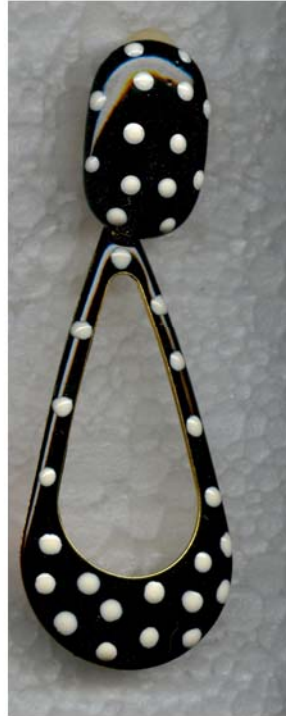

COLORIDO

Pendientes Metal Esmaltado. Cierre Clip.

| CANTIDAD | ENVASE |
|----------|--------|
| 3 | PARES |

PENDIENTE

DETALLE CIERRE CLIP

N563094

COLORIDO

2