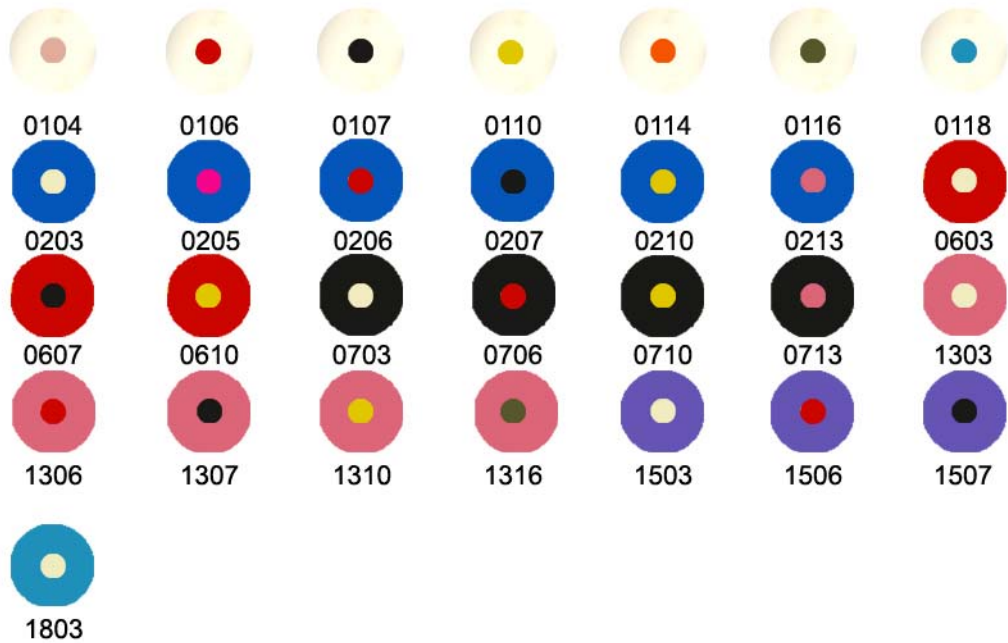

1625

1803

1807

1903

1926

2005

Pulsera Plástico Decorada a Mano Niña.

| CANTIDAD | ENVASE |
|----------|--------|
| 3 | UDS. |

N653014
COLORIDO

0102

0109

0607

N653046
COLORIDO

0007

Pulsera Plástico Decorada a Mano Señora.

| CANTIDAD | ENVASE |
|----------|--------|
| 3 | UDS. |

N653042

COLORIDO

Pulsera Plástico Señora.

N653214

COLORIDO

N
003.113

Pulsera Plástico Decorada a Mano Niña.

| CANTIDAD | ENVASE |
|----------|--------|
| 3 | UDS. |

N653009
COLORIDO

Pulsera Plástico Señora.

| CANTIDAD | ENVASE |
|----------|--------|
| 3 | UDS. |

N653296
COLORIDO

PULSERAS

Pulsera Plástico Señora.

| CANTIDAD | ENVASE |
|----------|--------|
| 3 | UDS. |