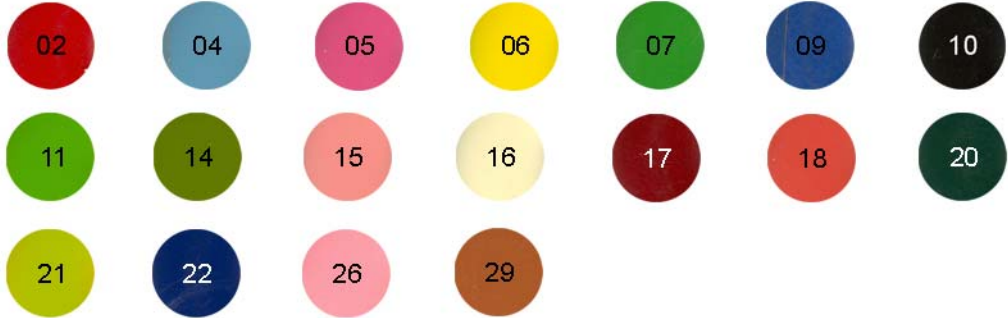

Pendientes Metal Esmaltado. Cierre Tornillo.

| CANTIDAD | ENVASE |
|----------|--------|
| 3 | PARES |

PENDIENTE

DETALLE CIERRE TORNILLO

N653195
COLORIDO

Pendientes Metal Esmaltado. Cierre Tornillo.

DETALLE CIERRE TORNILLO