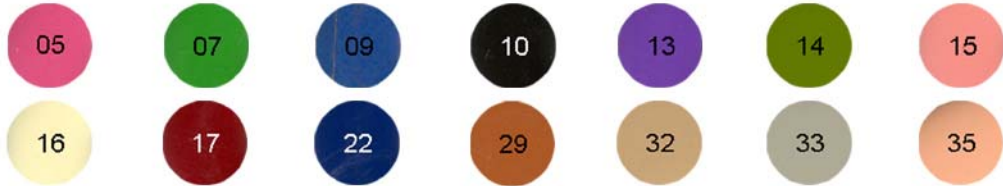

N664045
COLORIDO

Pendientes Metal Esmaltado. Cierre Clip.

CANTIDAD	ENVASE
3	PARES