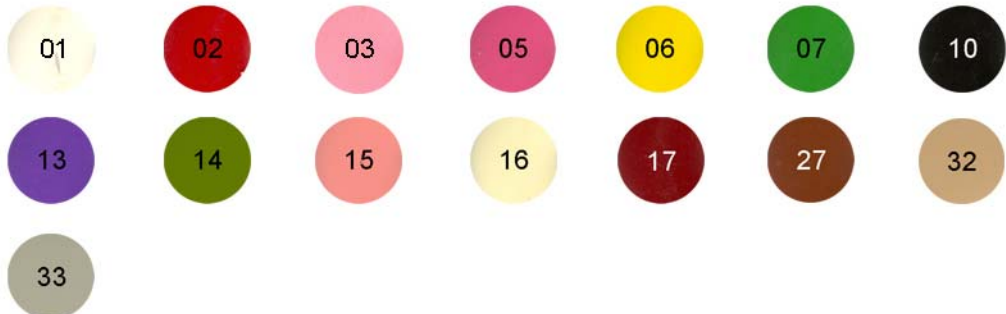

Pendientes Metal Esmaltado. Cierre Clip.

CANTIDAD	ENVASE
3	PARES

PENDIENTE

N653100

COLORIDO

N
003.050