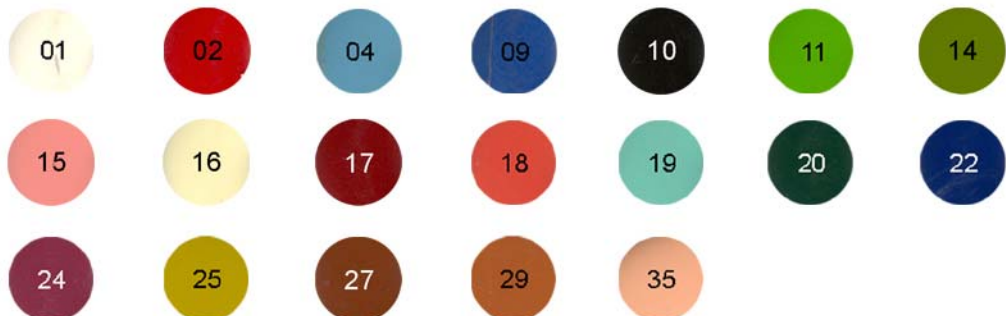

Peinecillo Metal Esmaltado.

CANTIDAD	ENVASE
3	UDS.

N653153

COLORIDO