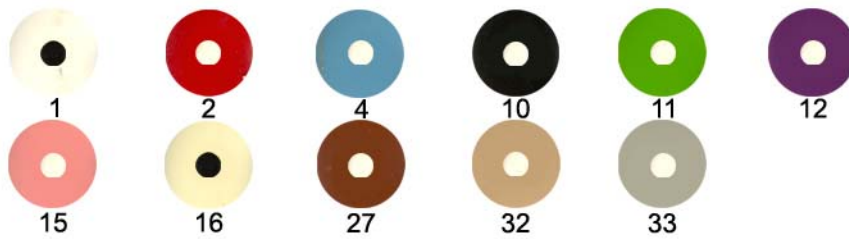

| CANTIDAD | ENVASE |
|----------|--------|
| 3 | PARES |

PENDIENTE

DETALLE CIERRE CLIP

N664002

COLORIDO

Pendientes Metal Esmaltado. Cierre Clip.

| CANTIDAD | ENVASE |
|----------|--------|
| 3 | PARES |

PENDIENTE