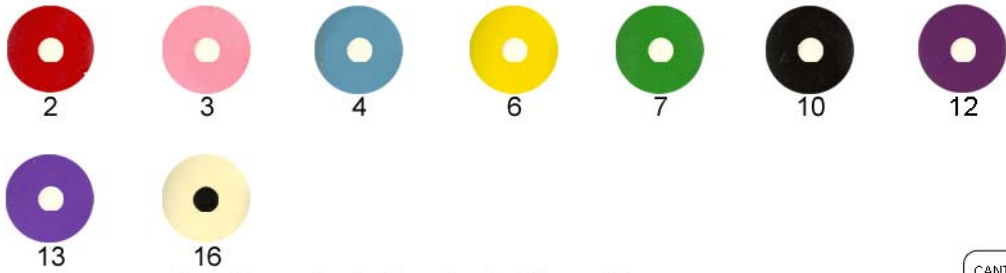

COLORIDO

Pendientes Latón Esmaltado. Cierre Clip.

CANTIDAD	ENVASE
3	PARES