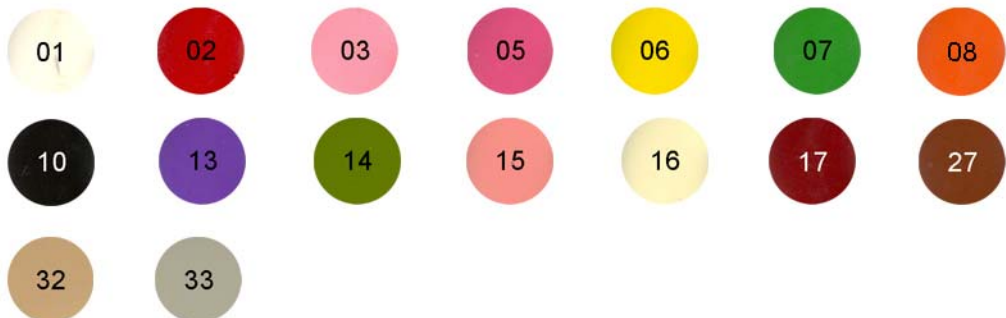

N653098

COLORIDO