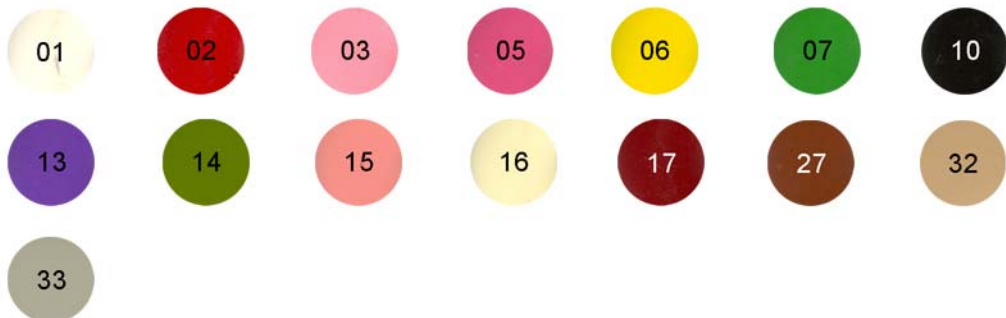

Pendientes Metal Esmaltado. Cierre Clip.

| CANTIDAD | ENVASE |
|----------|--------|
| 3 | PARES |

PENDIENTE

DETALLE CIERRE CLIP

N653099

COLORIDO

N
003.048

Pendientes Metal Esmaltado. Cierre Tornillo.