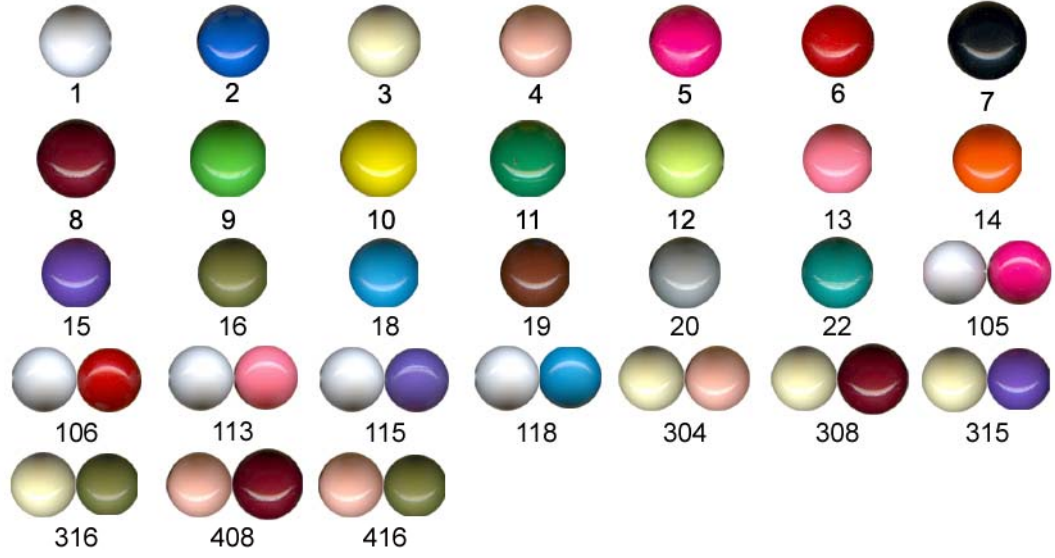

N653057

COLORIDO

CANTIDAD	ENVASE
3	UDS.

COLLARES