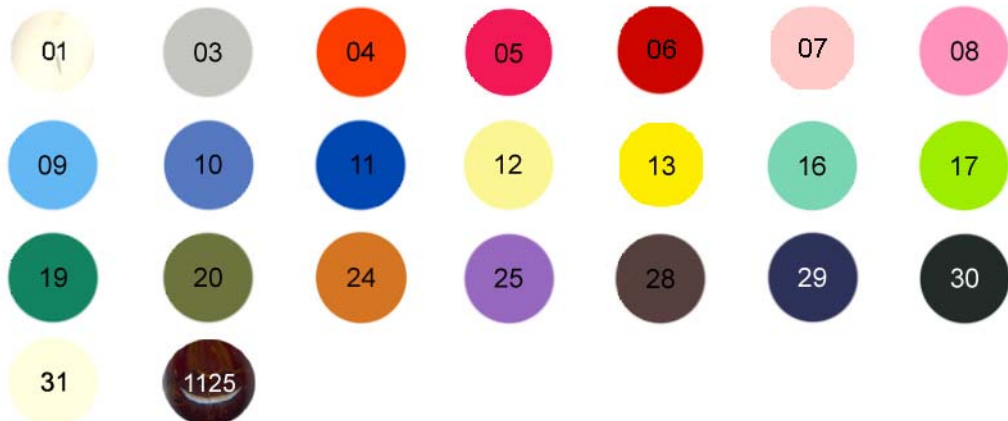

Peinecillos Plástico.

O106034

| CANTIDAD | ENVASE |
|----------|--------|
| 24 | UDS. |

COLORIDO

Peinecillos Plástico.

O106035

COLORIDO

Peinecillos Plástico.