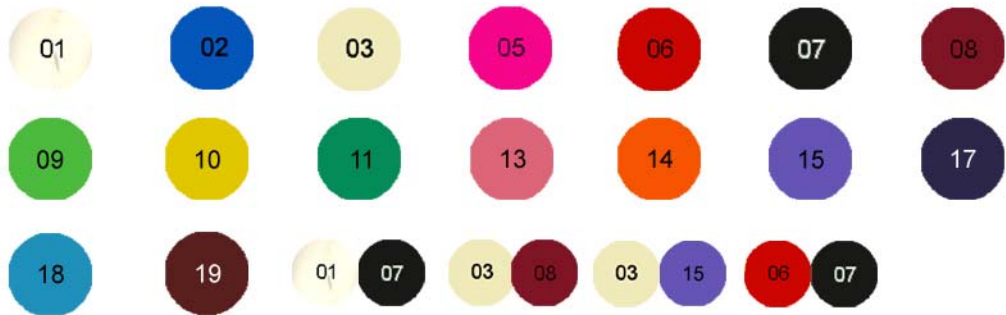

N653208
COLORIDO