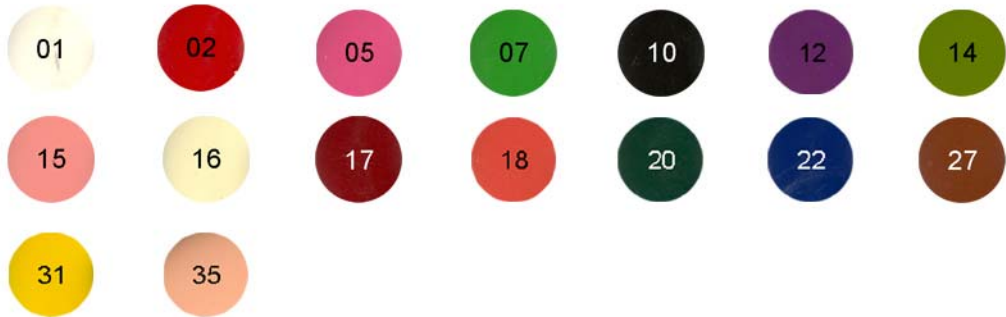

1015

1021

Broche Latón Esmaltado.

| CANTIDAD | ENVASE |
|----------|--------|
| 3 | UDS. |

N653279

COLORIDO

Broche Latón Esmaltado.

| CANTIDAD | ENVASE |
|----------|--------|
| 3 | UDS. |