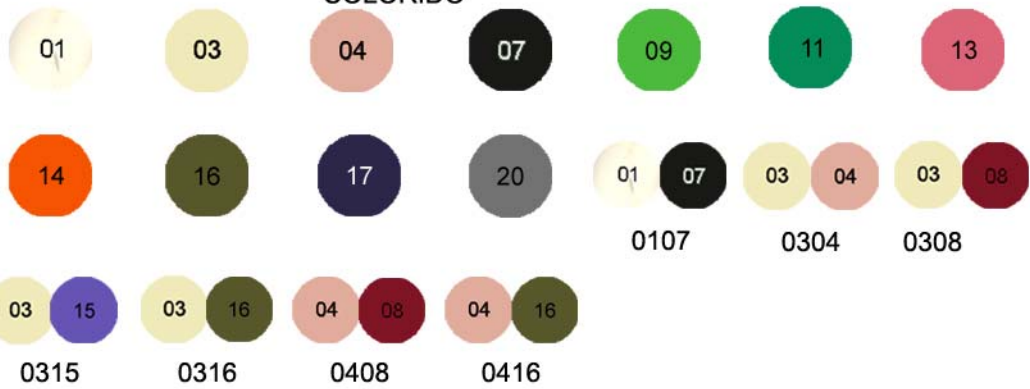

0317

N
003.118

Pulsera Plástico Señora.

| CANTIDAD | ENVASE |
|----------|--------|
| 3 | UDS. |

N653230
COLORIDO

PULSERAS

Pulsera Plástico Señora.

| CANTIDAD | ENVASE |
|----------|--------|
| 3 | UDS. |

N653058
COLORIDO

PULSERAS

Peinecillo Plástico Decorado a Mano.

| CANTIDAD | ENVASE |
|----------|--------|
| 6 | UDS. |

N653040
COLORIDO

0105

0106

0111