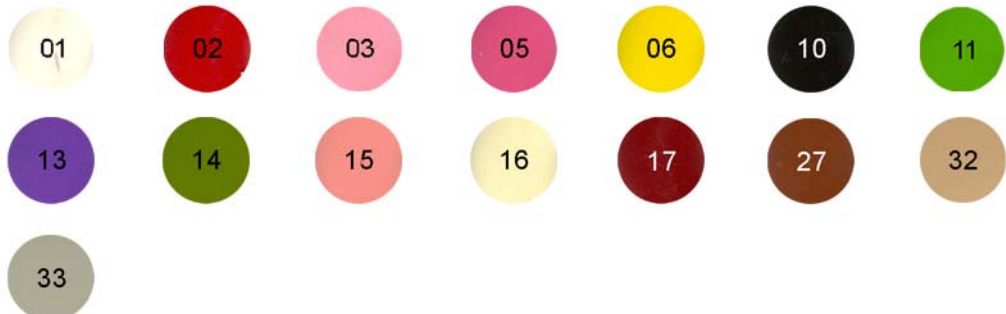

N653097

COLORIDO