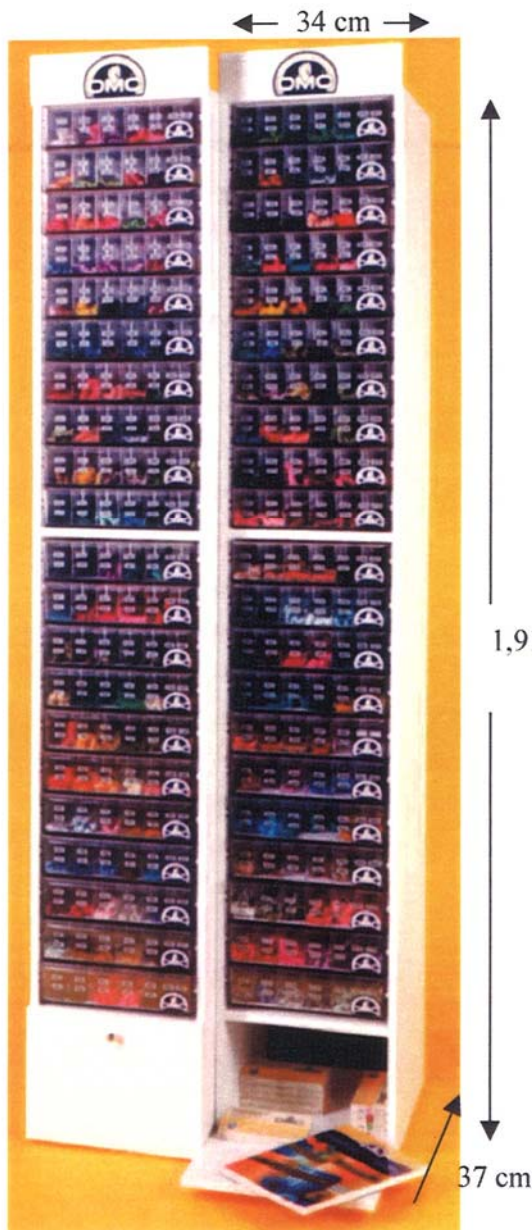

L
002.00C

Mueble Lote Completo Mouliné DMC
L749061

CANTIDAD	ENVASE
1	MB.

117/317E surtido de 465 colores de mouliné a 6 madejas + 36 colores mouliné Light Effect a 3 madejas = 2 muebles de 21 cajones.

1,91 m