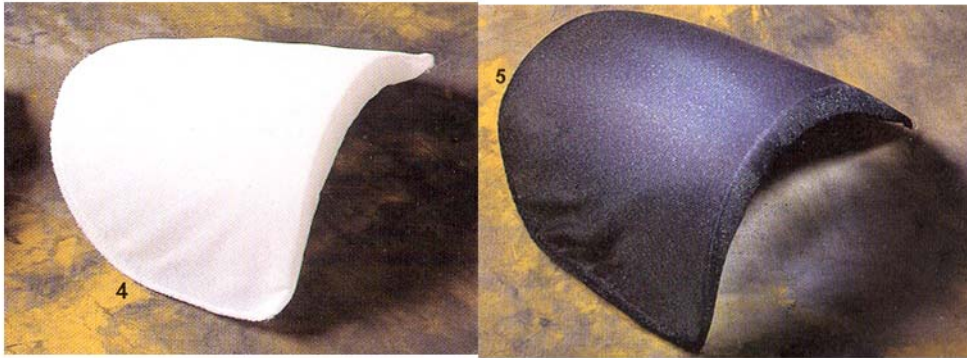

CANTIDAD	ENVASE
25	PA.

Hombreira Espuma Forrada

Nº	BLANCO	NEGRO
1	K538120_00Z2	K538120_00Z4
2	K538121_00Z2	K538121_00Z4
3	K538122_00Z2	K538122_00Z4
4	K538123_00Z2	K538123_00Z4
5	K538124_00Z2	K538124_00Z4