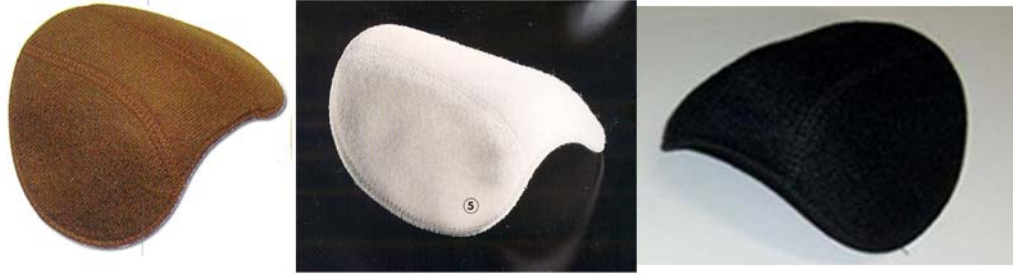

Hombreira Forrada Con Costura

CANTIDAD	ENVASE
25	PA.

Nº	BLANCO	NEGRO	MARRÓN
1	K538136_00Z2	K538136_00Z4	K538136_Z609
2	K538169_00Z2	K538169_00Z4	K538169_Z609