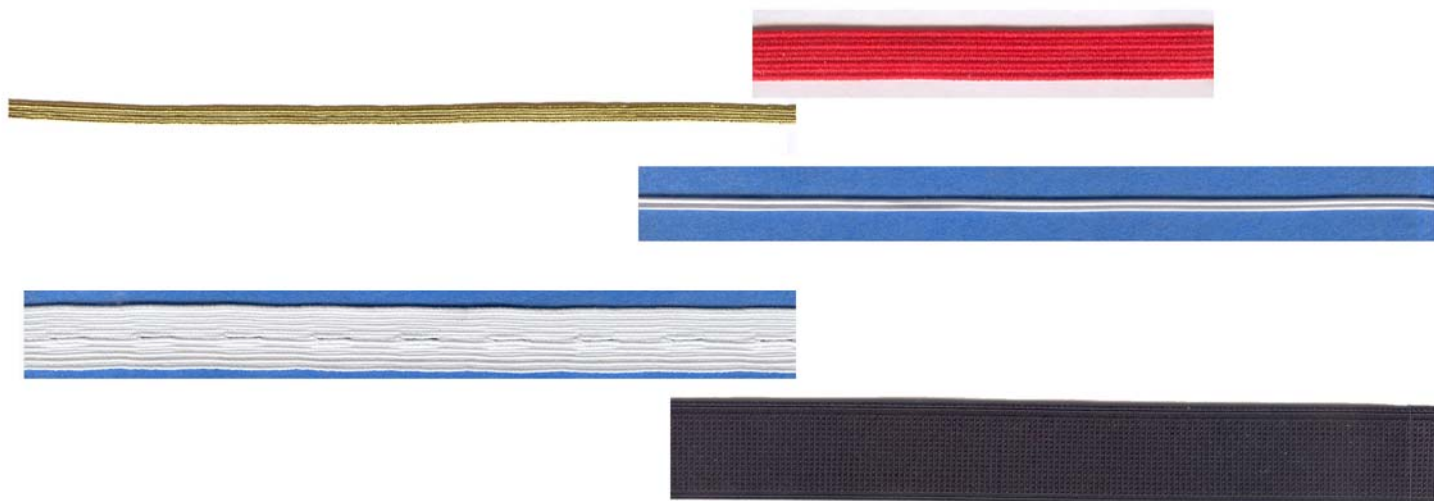

H 1/1

Almacenes **ZAMBRUNO**

ELÁSTICOS

SECCIÓN H 1/1

Trenza Elástica

	1x100 MT		1x25 MT	
	Blanco	Negro	Blanco	Negro
Nº6 - 4mm.aprox.	H788008_00Z2 	H788008_00Z4 	H788022_00Z2 	H788022_00Z4
Nº8 - 6mm.aprox.	H788009_00Z2 	H788009_00Z4 	H788023_00Z2 	H788023_00Z4
Nº10 - 8mm.aprox.	H788010_00Z2 	H788010_00Z4 	H788024_00Z2 	H788024_00Z4
Nº12 - 10mm.aprox.	H788011_00Z2 	H788011_00Z4 	H788025_00Z2 	H788025_00Z4
Nº14 - 11mm.aprox.	H788012_00Z2 	H788012_00Z4 	H788026_00Z2 	H788026_00Z4
Nº16 - 13mm.aprox.	H788013_00Z2 	H788013_00Z4 	H788027_00Z2 	H788027_00Z4
Nº20 - 16mm.aprox.	H788014_00Z2 	H788014_00Z4 	H788028_00Z2 	H788028_00Z4

Trenza Elástica

CANTIDAD	ENVASE
25	MT.

H788034
COLORIDO

H788034_0Z10 Verde

H788034_Z116 Azulino

H788034_Z127 Celeste

H788034_Z304 Rojo

H788034_Z406 Rosa

H788034_Z502 Amarillo

Cordón Elástico

CANTIDAD	ENVASE
100	MT.

	Nº1 - __mm.aprox.	Nº2 - __mm.aprox.	Nº3 - __mm.aprox.	Nº4 - __mm.aprox.
Blanco 	H788029_00Z2 	H788030_00Z2 	H788031_00Z2 	H788036_00Z2 
Negro 	H788029_00Z4 	H788030_00Z4 	H788031_00Z4 	H788036_00Z4 
Marrón 		H788030_0615 		
Azulino 		H788037_0116 		
Celeste 		H788037_0127 		
Rojo 		H788037_0304 		
Rosa 		H788037_0406 		
Amarillo 		H788037_0502 		
Verde 		H788037_0710 		

Cinta Elástica 30mm.

H289043

COLORIDO

0001 - Blanco

0003 - Rosa

0007 - Celeste

0008 - Rojo

0009 - Verde
Kaky