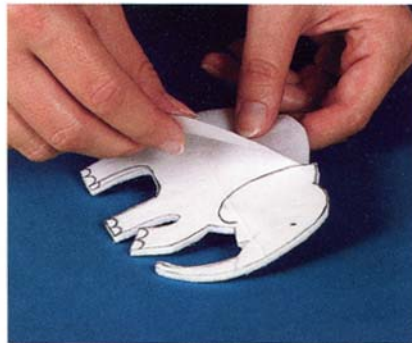

Artículo presentado en rollos de 30 metros y disponible en dos medidas:

Código: W413083, de 45cm de ancho.

Código: W413084, de 90cm de ancho.

MODO DE EMPLEO

Colocar o dibujar el motivo sobre el papel de Vliesofix y cortarlo dejando márgenes. Colocar la parte rugosa sobre el revés del tejido y planchar con calor seco unos 3-4 segundos.