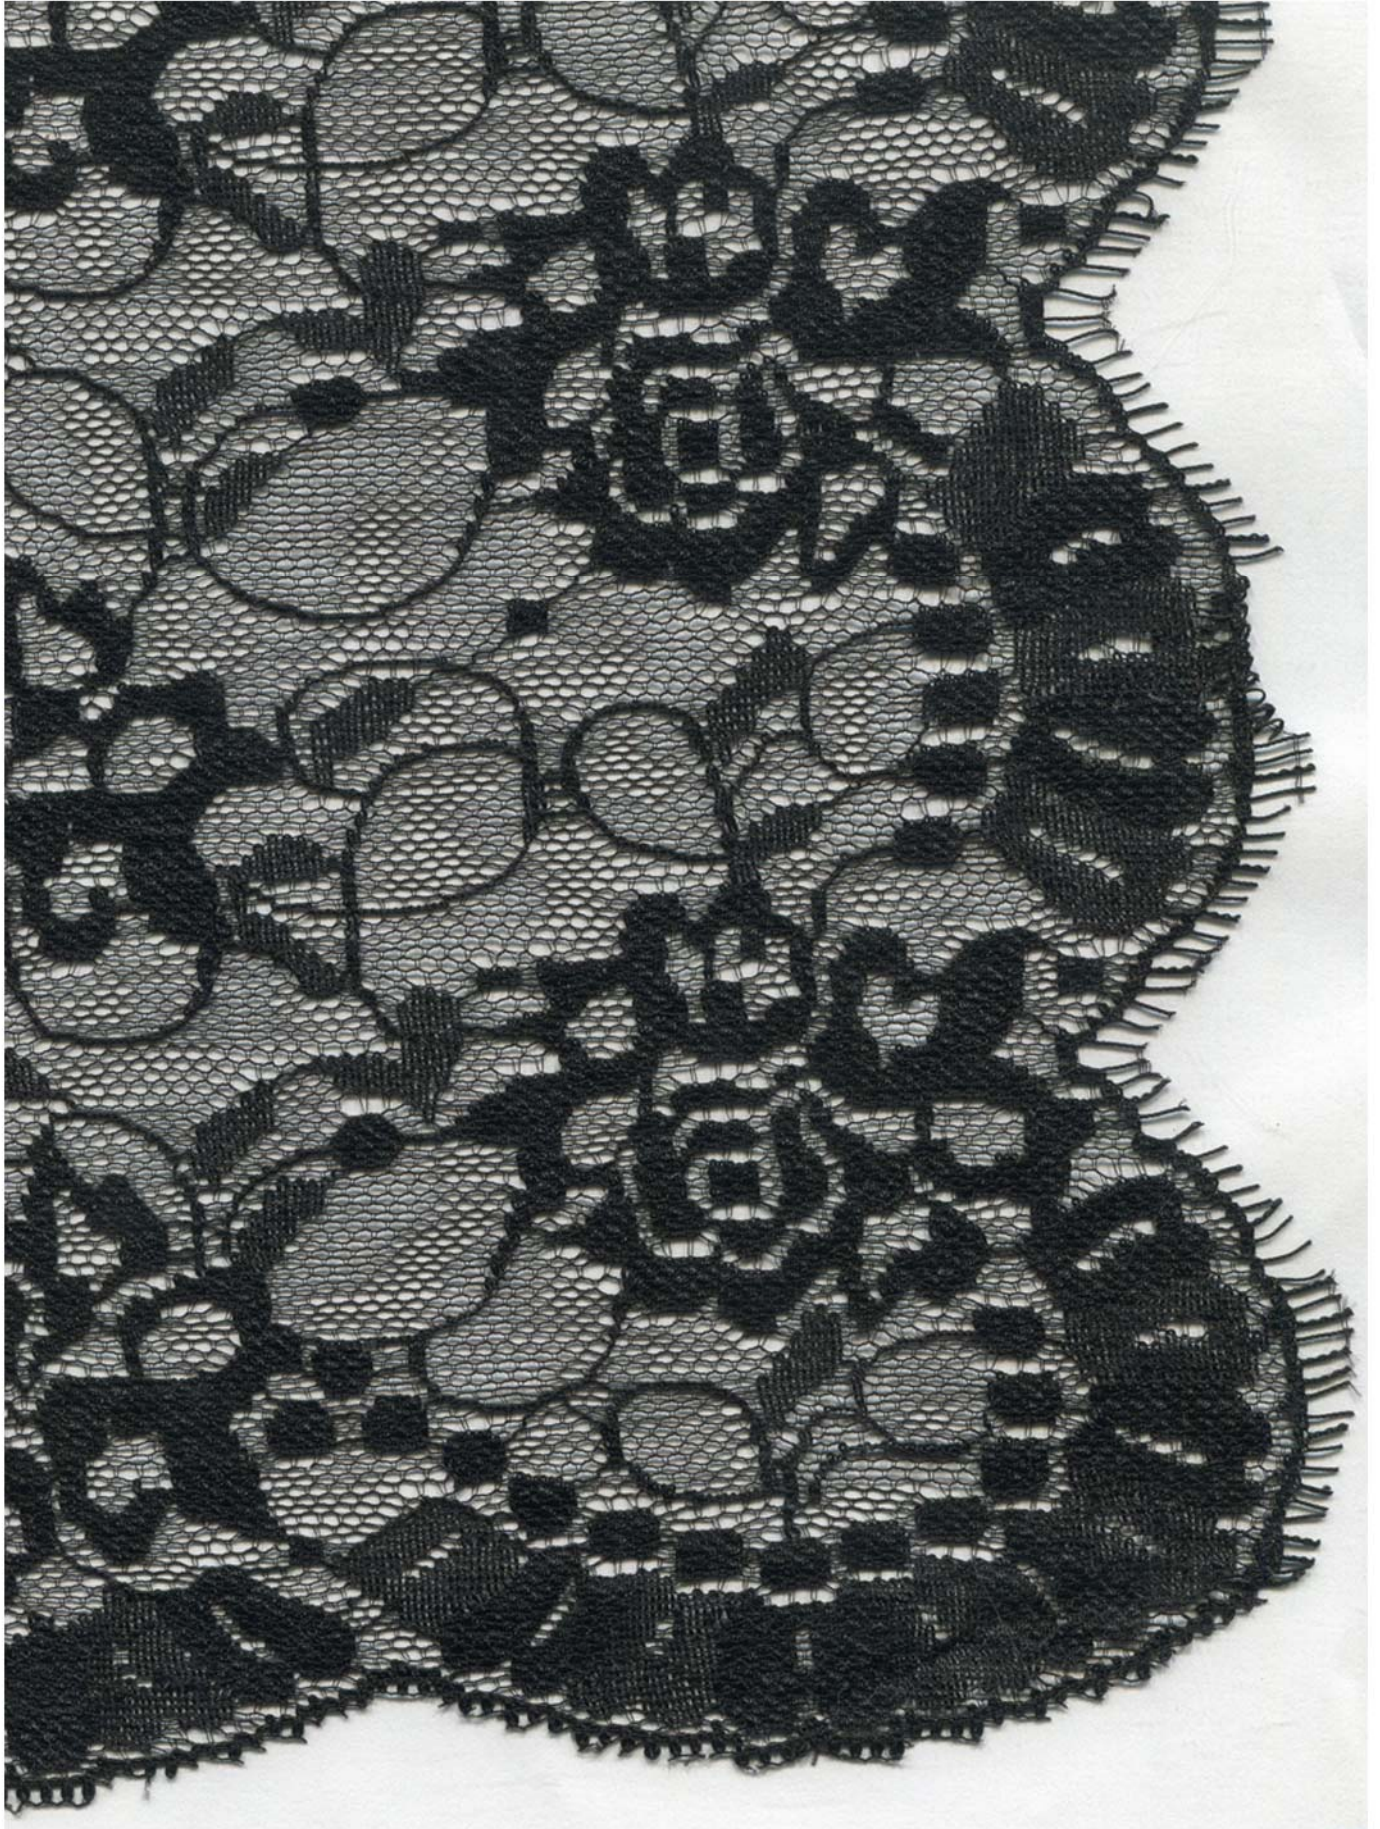

Mantilla Raschell 38% Poliamida - 62% Rayón

CANTIDAD	ENVASE
1	UD.

Ref.R31700		
CÓDIGO	TAMAÑO	COLOR
J646076_0990	120x240CM.	NEGRO

J
004.036