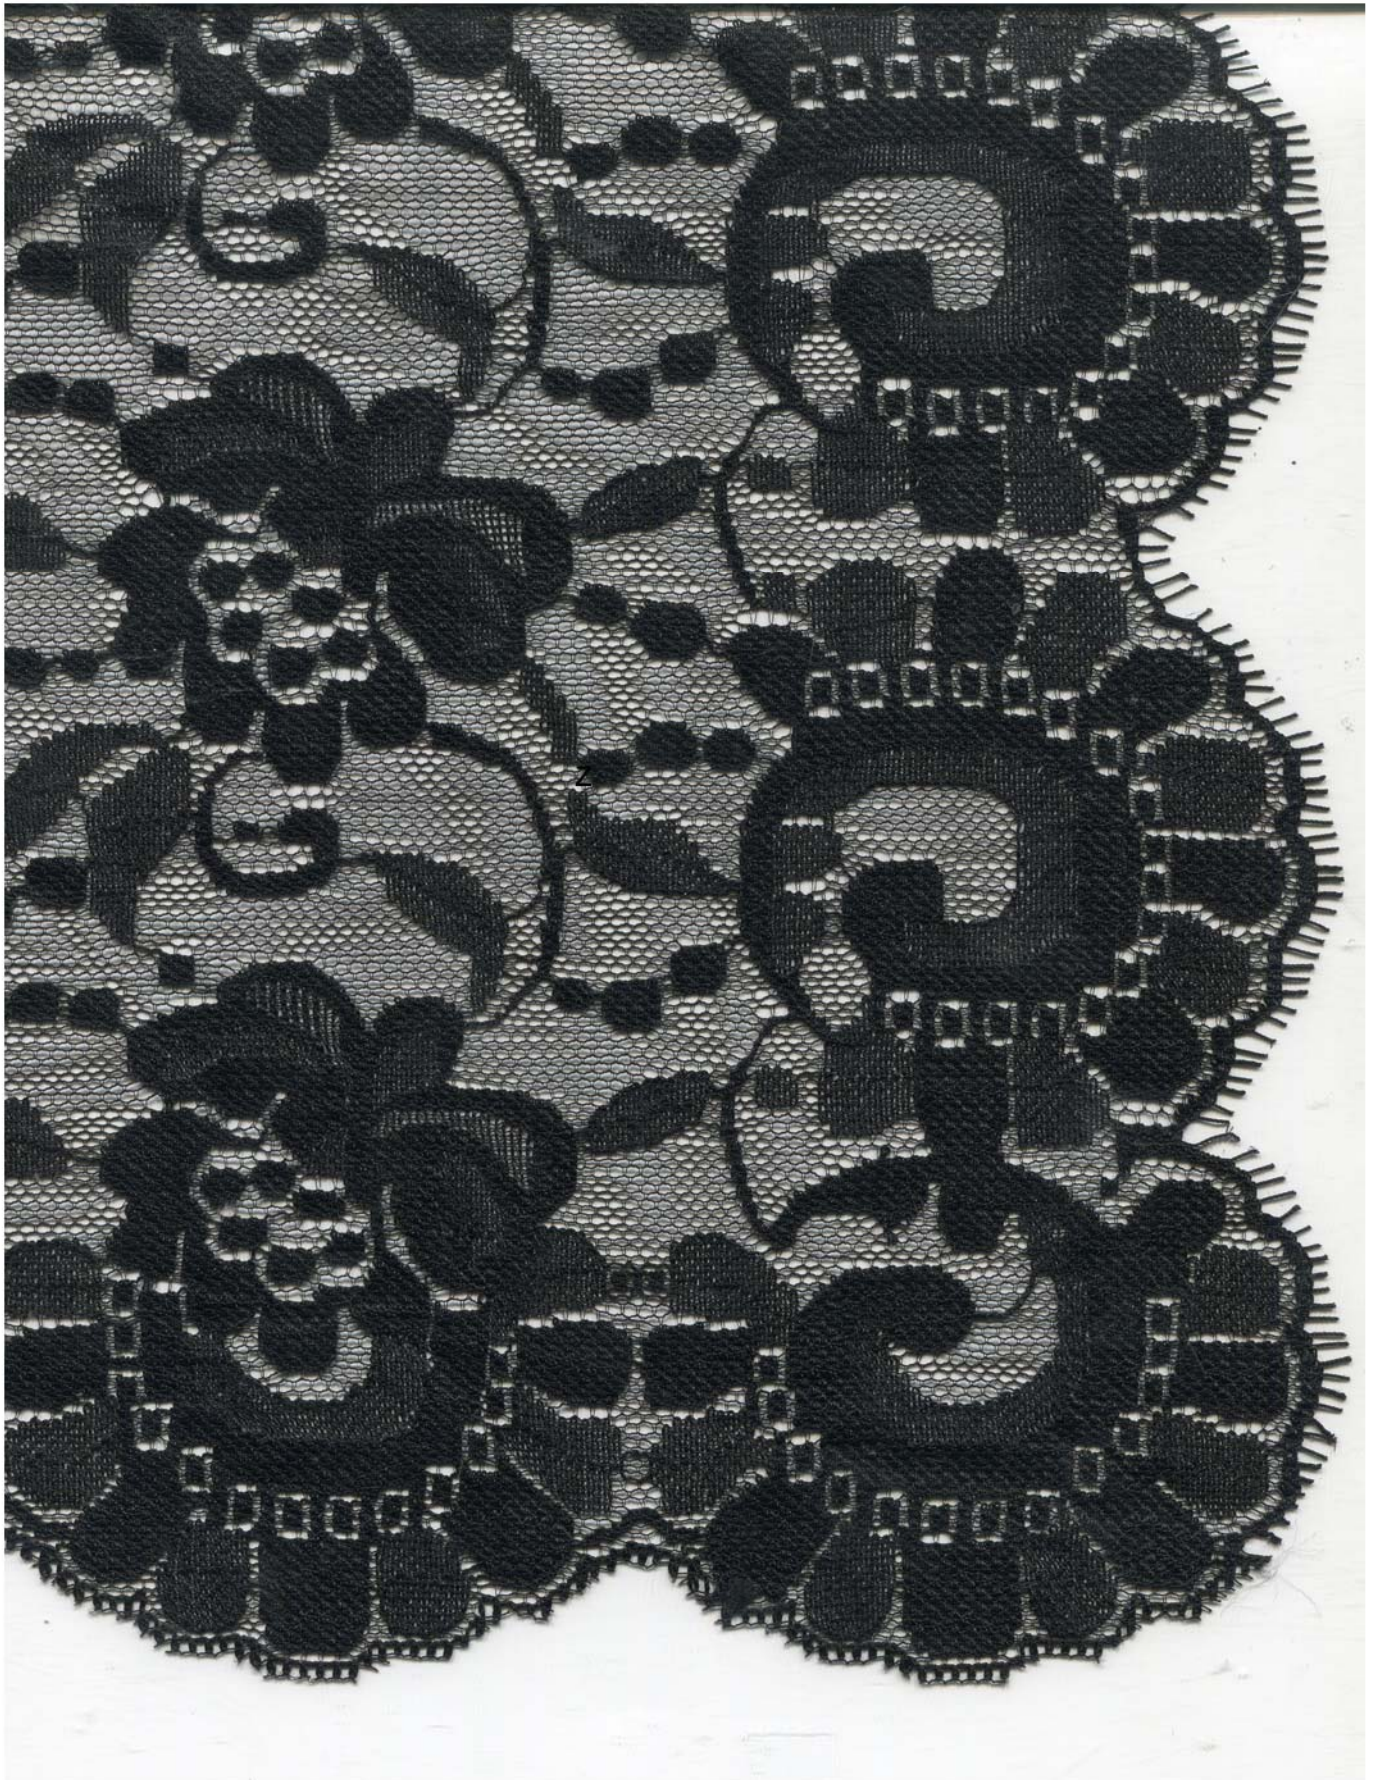

CANTIDAD	ENVASE
1	UD.

Mantilla Raschel 100% Poliamida

Ref. O31A31-620	
CÓDIGO	COLOR
J646073_0990	NEGRO