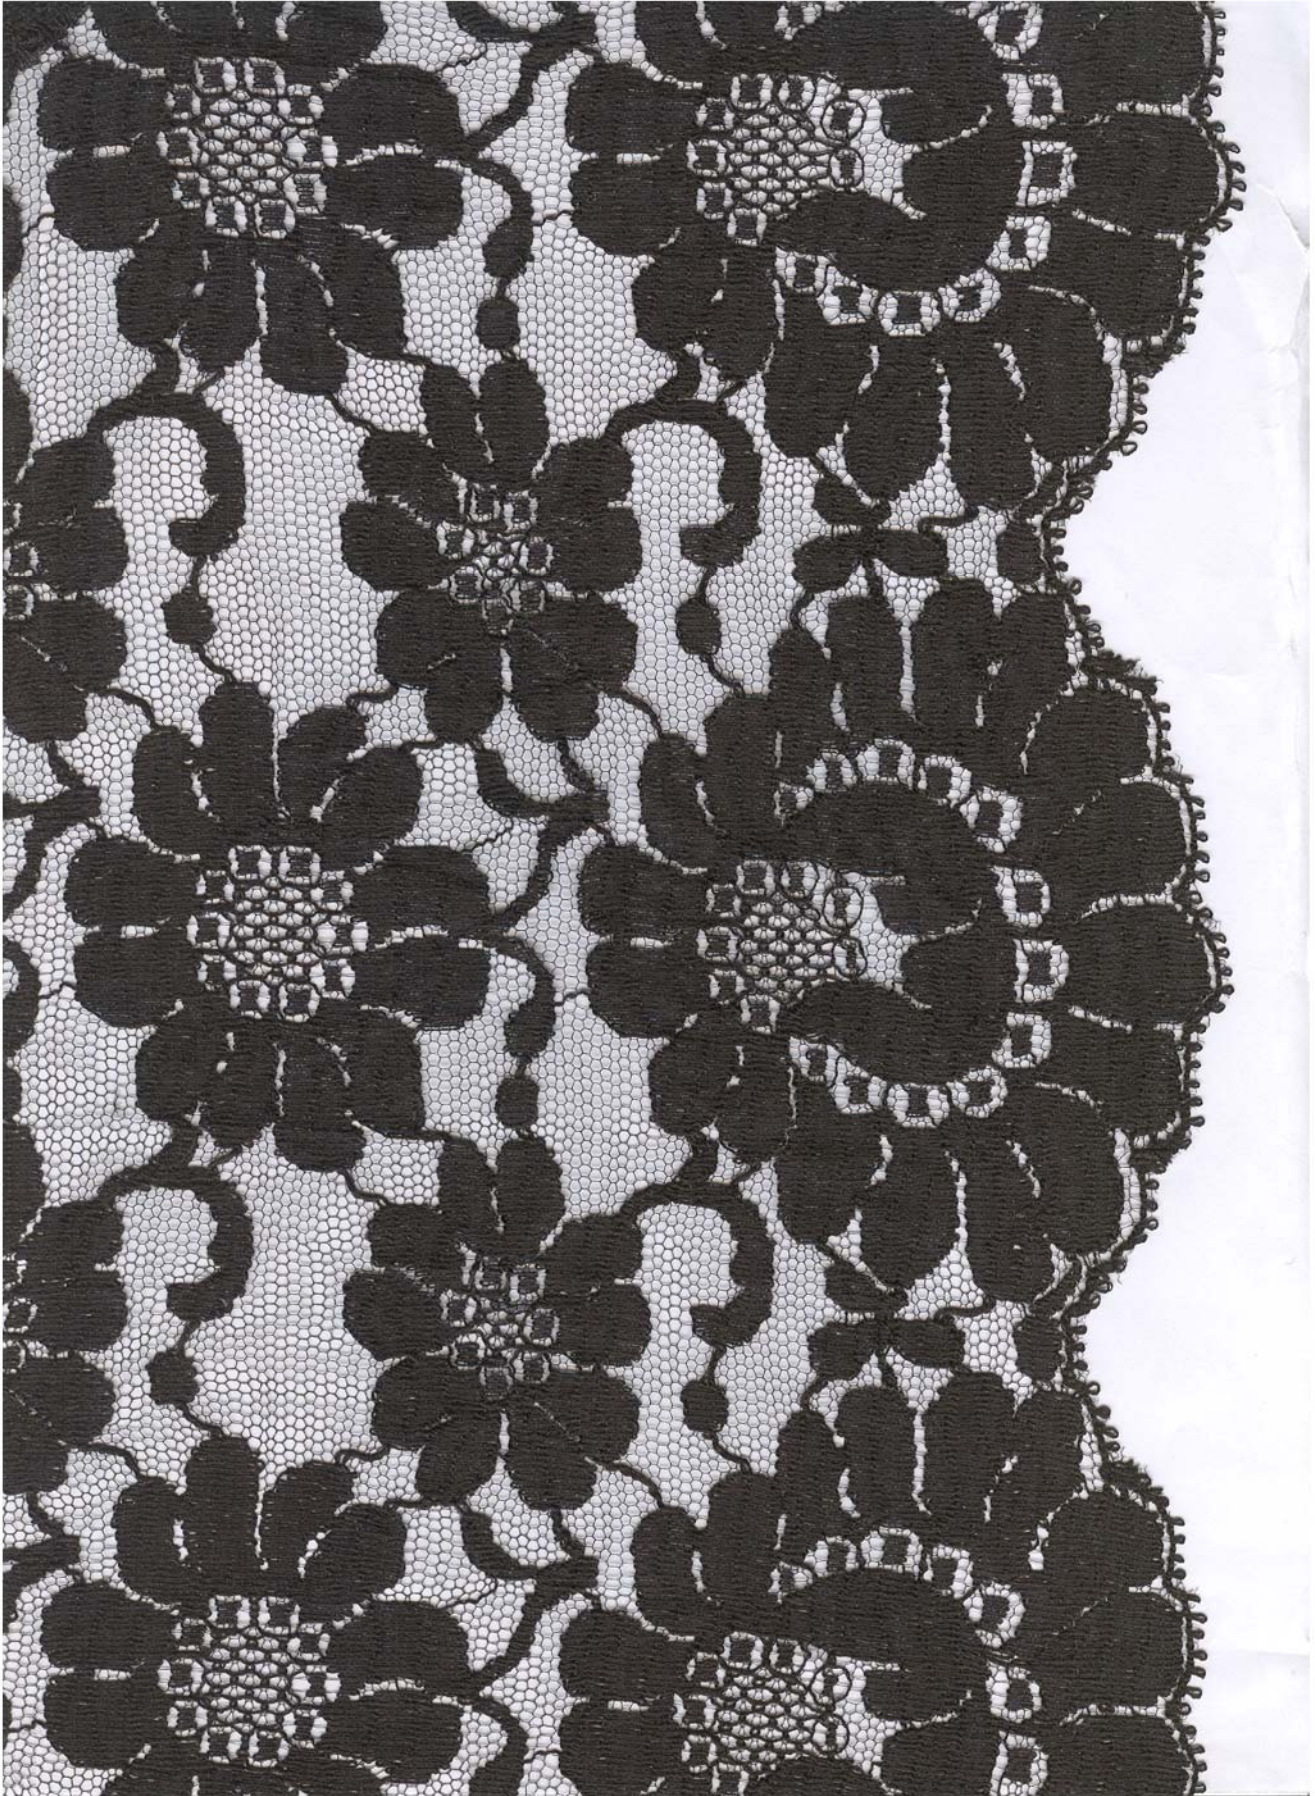

Mantilla Volante Sevillano 60%Rayón - 40%Nylon

CANTIDAD	ENVASE
1	UD.

Ref.90	
CÓDIGO	COLOR
J726007_00Z2	NEGRO

J
004.026