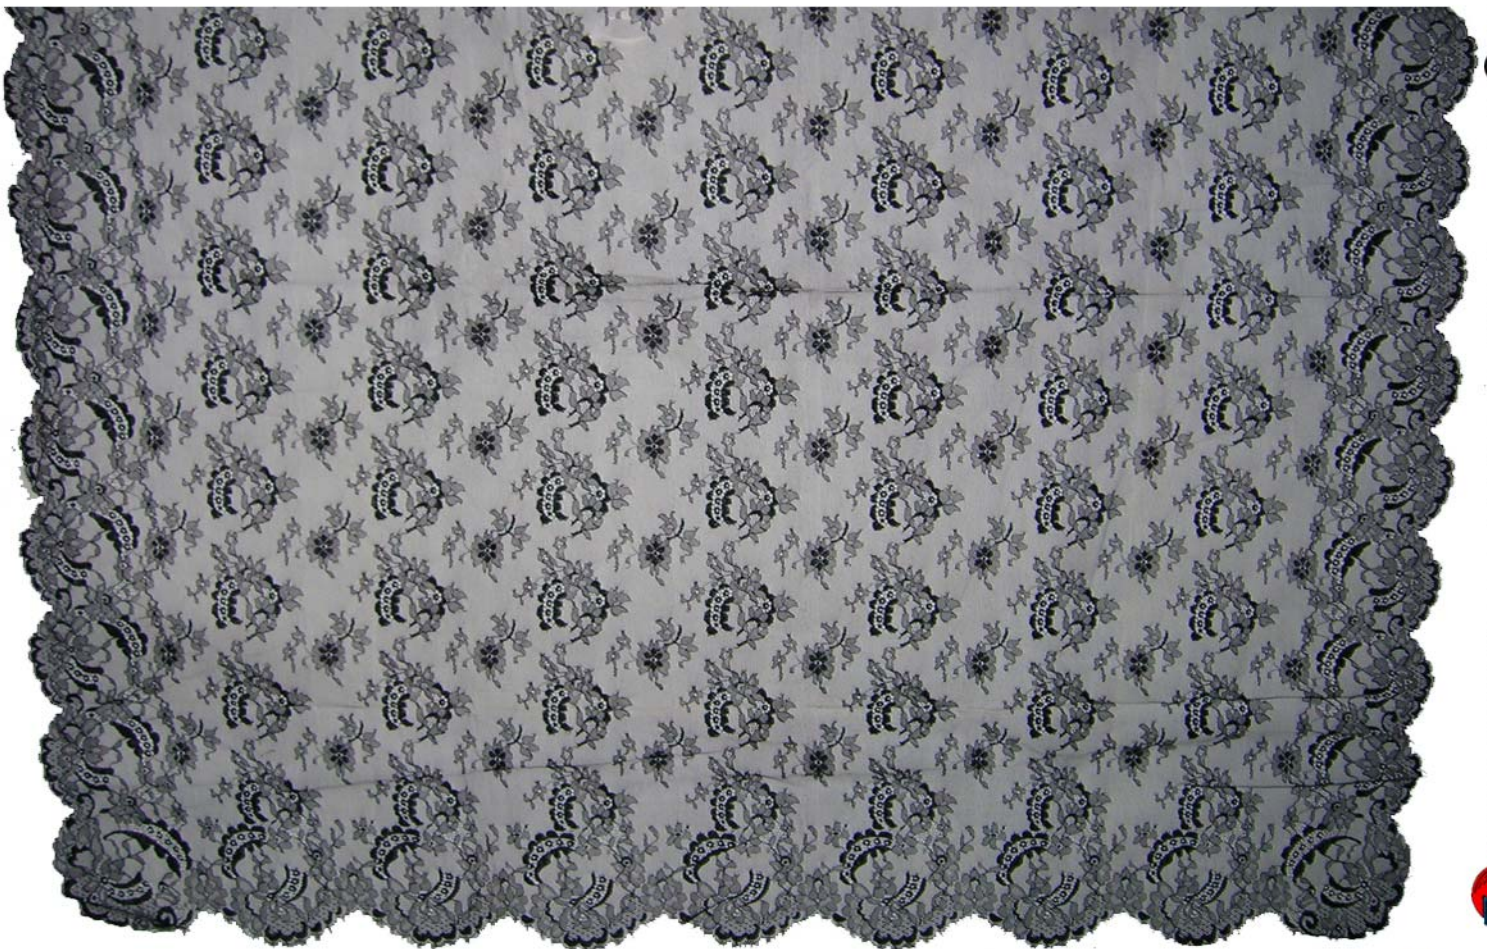

Mantilla Volante Sevillano 70%Nylon - 30%Rayón

CANTIDAD	ENVASE
1	UD.

Ref.75-C						
CÓDIGO	TAMAÑO	COLOR		CÓDIGO	TAMAÑO	COLOR
	110x220CM.	BLANCO		J726002_00Z2	120x250CM.	BLANCO
	110x220CM.	NEGRO		J726005_00Z4	120x250CM.	NEGRO
	110x220CM.	CREMA			120x250CM.	CREMA

J
004.029