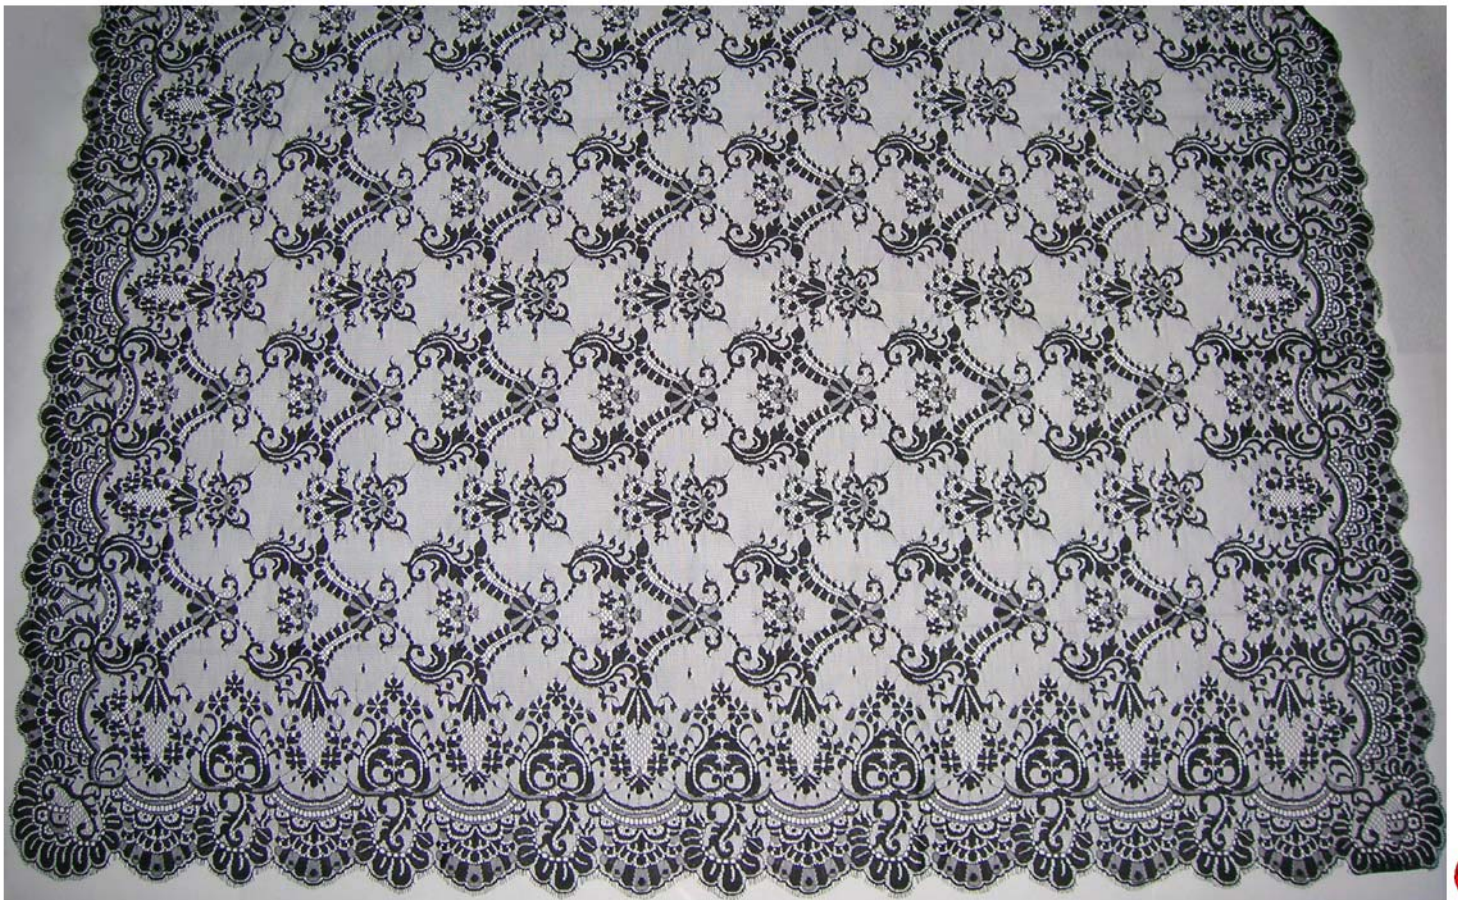

Mantilla Blanca 100% Poliamida

CANTIDAD	ENVASE
1	UD.

Ref.081415

CÓDIGO	TAMAÑO	COLOR	CÓDIGO	TAMAÑO	COLOR
	110x220CM.	BLANCO		120x240CM.	BLANCO
	110x220CM.	NEGRO	J646045_0990	120x240CM.	NEGRO
	110x220CM.	CREMA		120x240CM.	CREMA

J
004.009