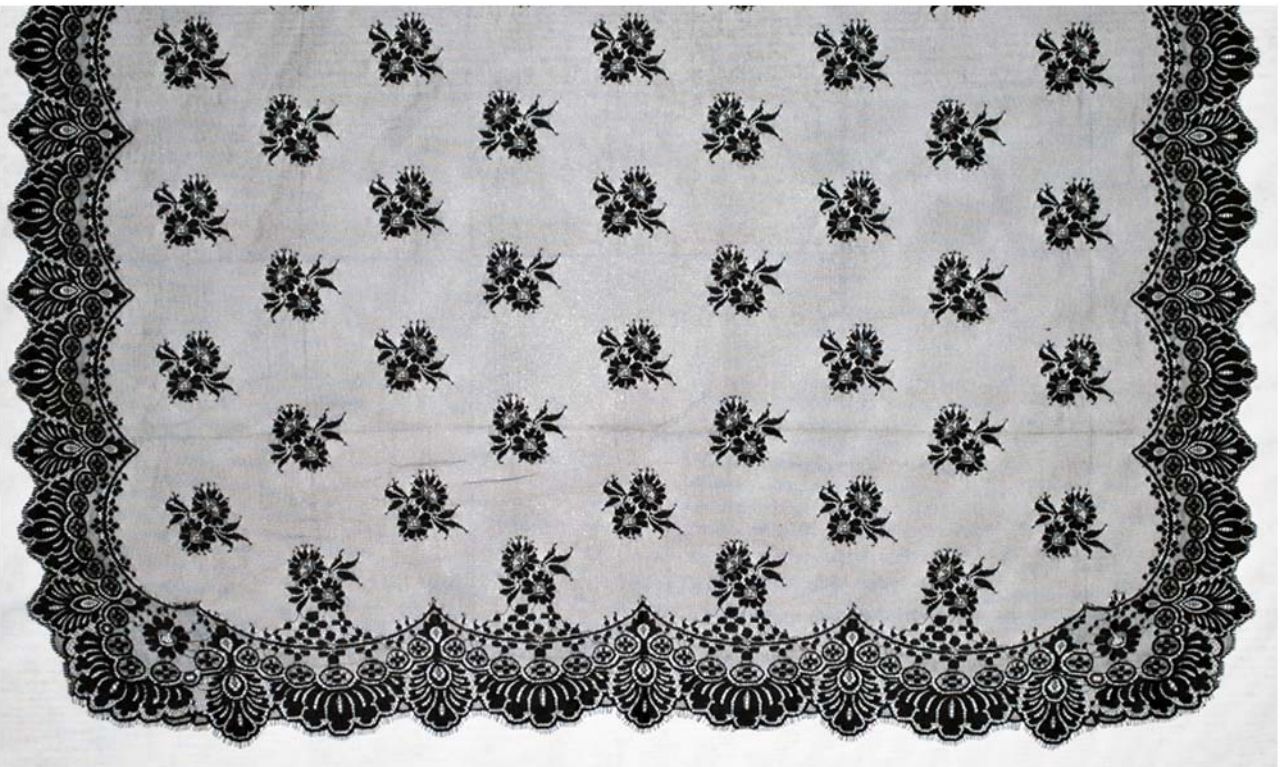

J
004.049

Mantilla Jacquard 34% Poliamida 66% Viscosa

CANTIDAD	ENVASE
1	UD.

Ref.R81E08	
CÓDIGO	COLOR
J646086_0990	NEGRO

J
004.050

CANTIDAD	ENVASE
1	UD.

Mantilla Jacquard 34% Poliamida 66% Viscosa

Ref.R81E08	
CÓDIGO	COLOR
J646086 0990	NEGRO