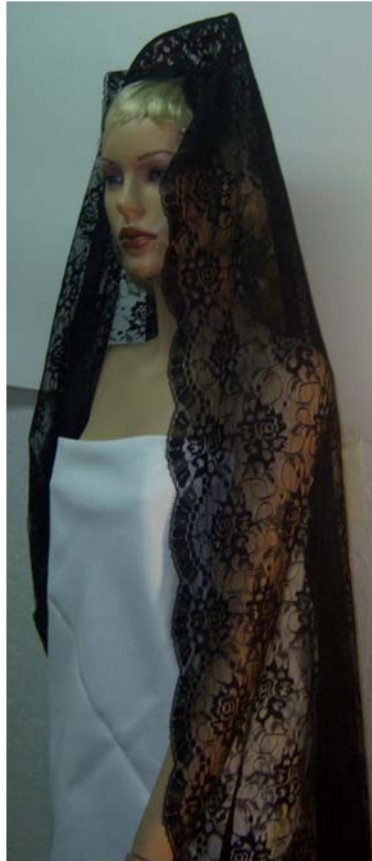

J
004.035

Mantilla Raschell 38% Poliamida - 62% Rayón

CANTIDAD	ENVASE
1	UD.

Ref.R31700		
CÓDIGO	TAMAÑO	COLOR
J646076_0990	120x240CM.	NEGRO

J
004.036

Mantilla Raschell 38% Poliamida - 62% Rayón

CANTIDAD	ENVASE
1	UD.