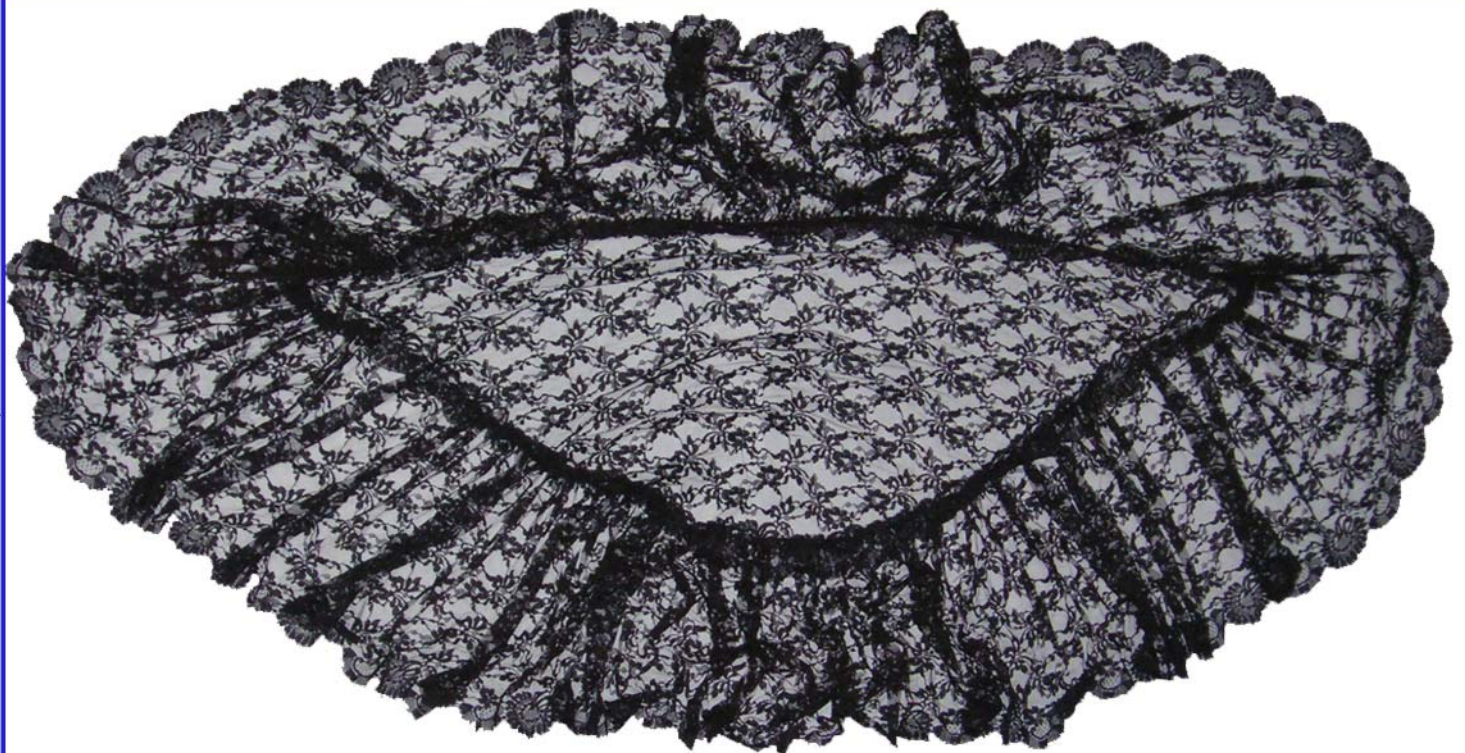

Mantilla Volante Sevillano 60%Rayón - 40%Nylon

CANTIDAD	ENVASE
1	UD.

Ref.161	
CÓDIGO	COLOR
J726008_00Z4	NEGRO

J
004.024

Mantilla Volante Sevillano 60%Rayón - 40%Nylon

CANTIDAD	ENVASE
1	UD.

1 mt.

Ref.161	
CÓDIGO	COLOR
J726008_00Z4	NEGRO