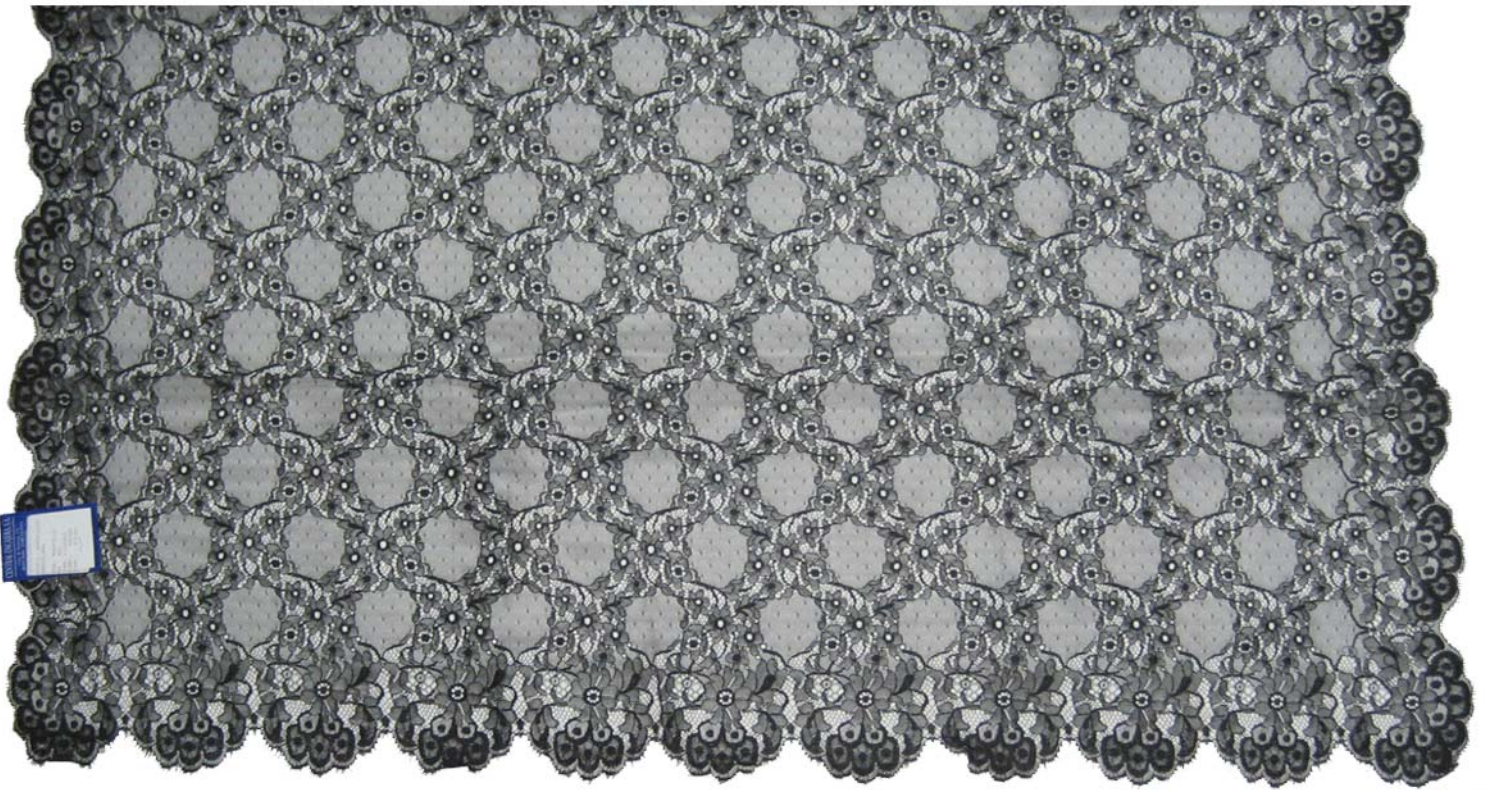

Mantilla Blanca Rayón - Nylon

CANTIDAD	ENVASE
1	UD.

Ref.402						
CÓDIGO	TAMAÑO	COLOR		CÓDIGO	TAMAÑO	COLOR
	110x220CM.	BLANCO			120x250CM.	BLANCO
J612063_00Z4	110x220CM.	NEGRO		J612064_00Z4	120x250CM.	NEGRO
J612063_Z660	110x220CM.	CREMA		J612064_Z660	120x250CM.	CREMA

J
004.019