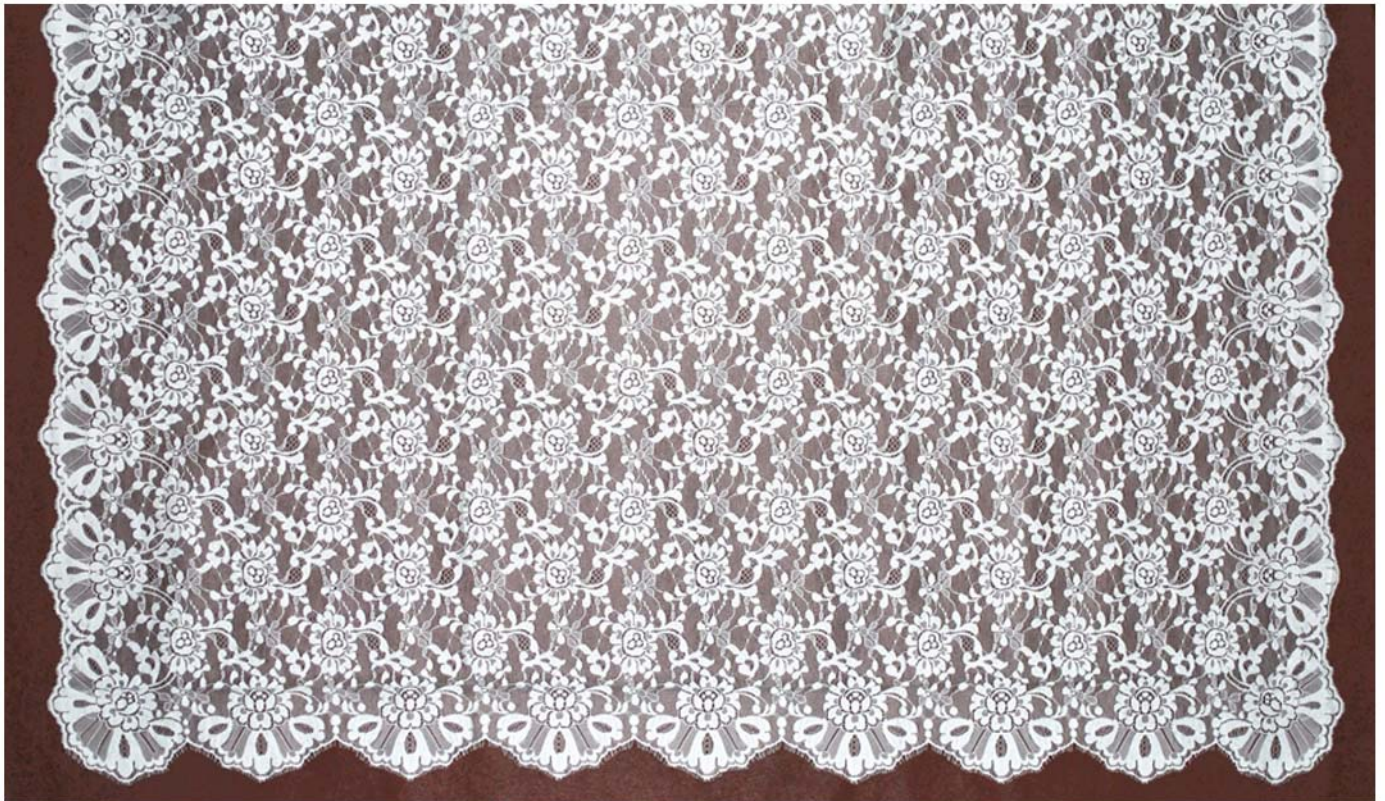

Mantilla Blanca 100% Poliamida

CANTIDAD	ENVASE
1	UD.

Ref.O81459-620

CÓDIGO	TAMAÑO	COLOR	CÓDIGO	TAMAÑO	COLOR
	110x220CM.	BLANCO		120x240CM.	BLANCO
	110x220CM.	MARFIL	J646071_0100	120x240CM.	MARFIL
	110x220CM.	NEGRO	J646071_0990	120x240CM.	NEGRO

J
004.045