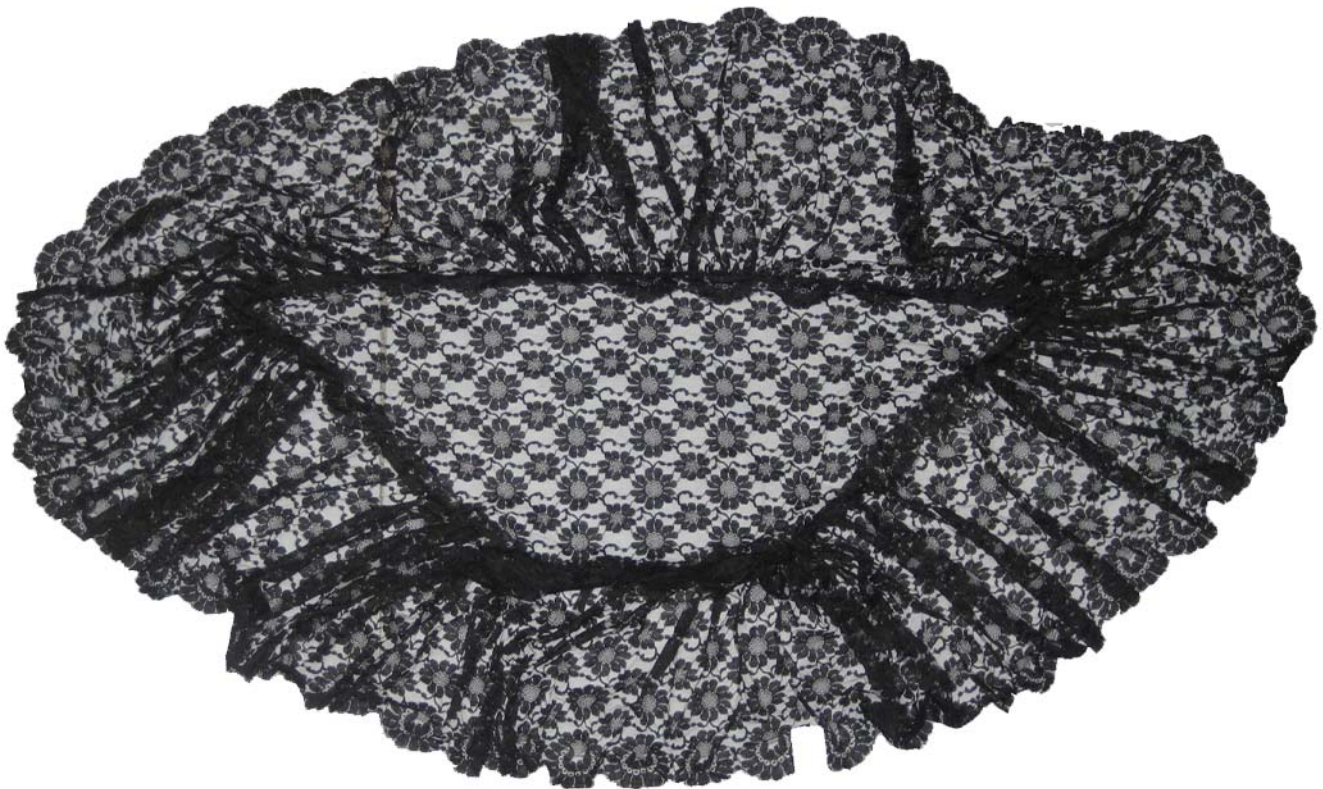

J
004.025

Mantilla Volante Sevillano 60%Rayón - 40%Nylon

CANTIDAD	ENVASE
1	UD.

Ref.90	
CÓDIGO	COLOR
J726007_00Z2	NEGRO

J
004.026

Mantilla Volante Sevillano 60%Rayón - 40%Nylon

CANTIDAD	ENVASE
1	UD.

1 mt.