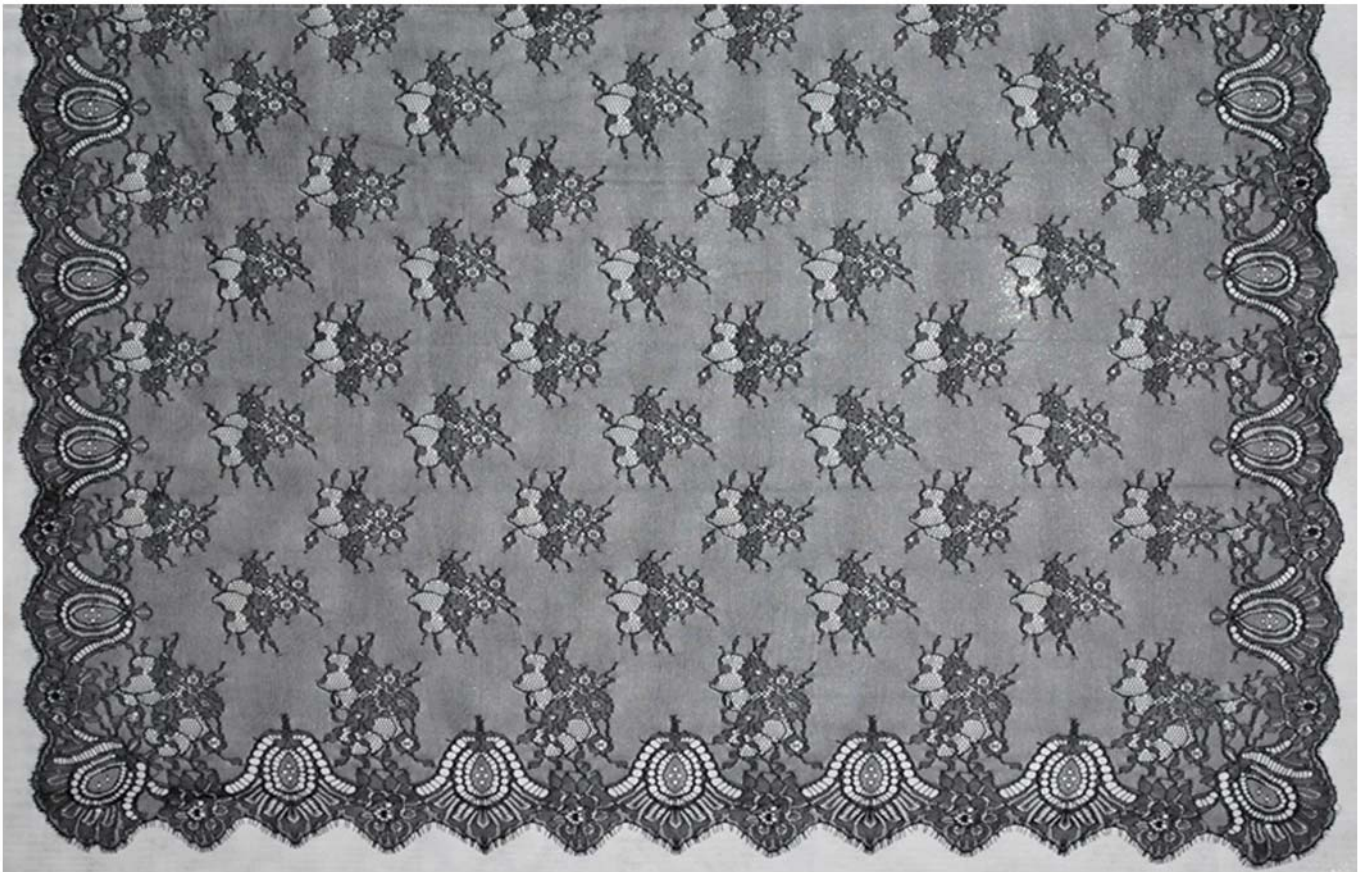

Mantilla Jacquard 100% Poliamida

CANTIDAD	ENVASE
1	UD.

Ref. O81850

CÓDIGO	TAMAÑO	COLOR	CÓDIGO	TAMAÑO	COLOR
J646084_0103	100x220CM.	MARFIL			
J646084_0104	100x220CM.	BEIGE			
J646084_0990	100x220CM.	NEGRO