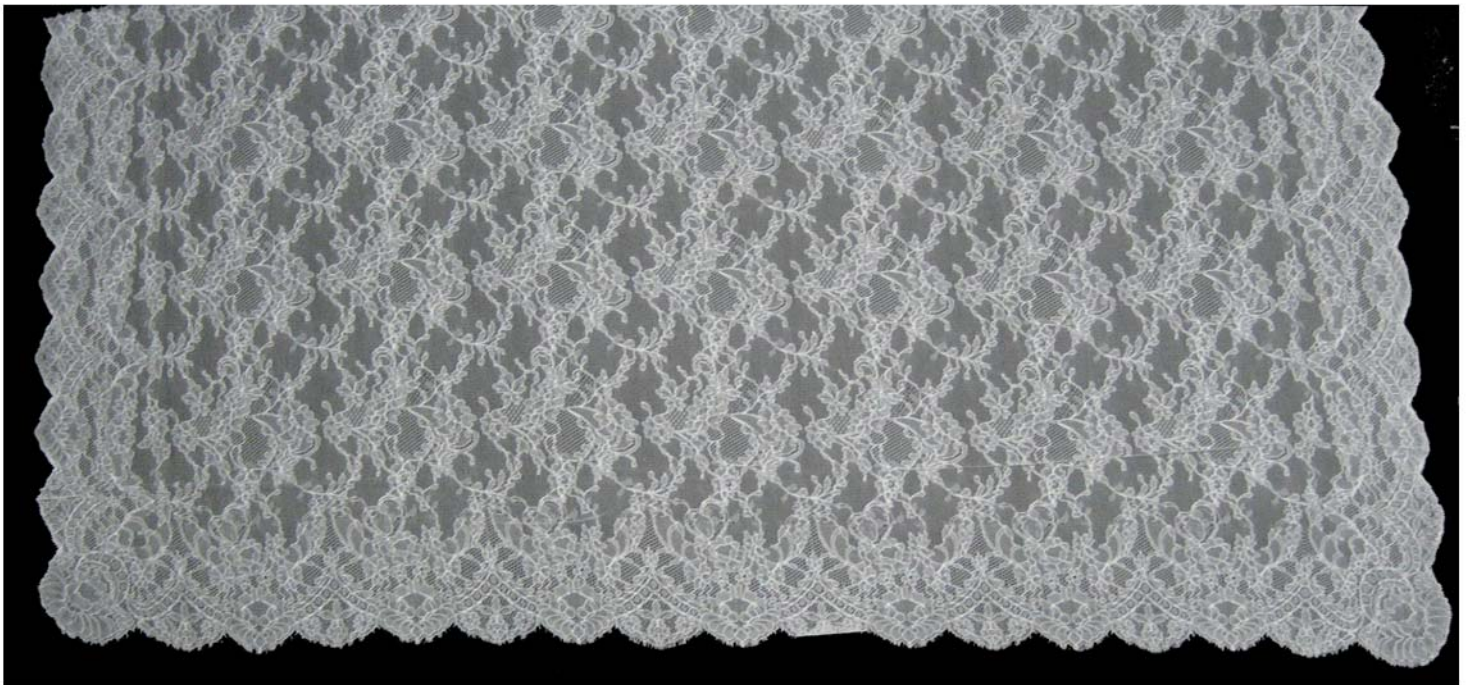

Mantilla 70%Nylon - 30%Rayón

CANTIDAD	ENVASE
1	UD.

Ref.595		
CÓDIGO	TAMAÑO	COLOR
J726003_00Z2	120x250CM.	BLANCO

J
004.023