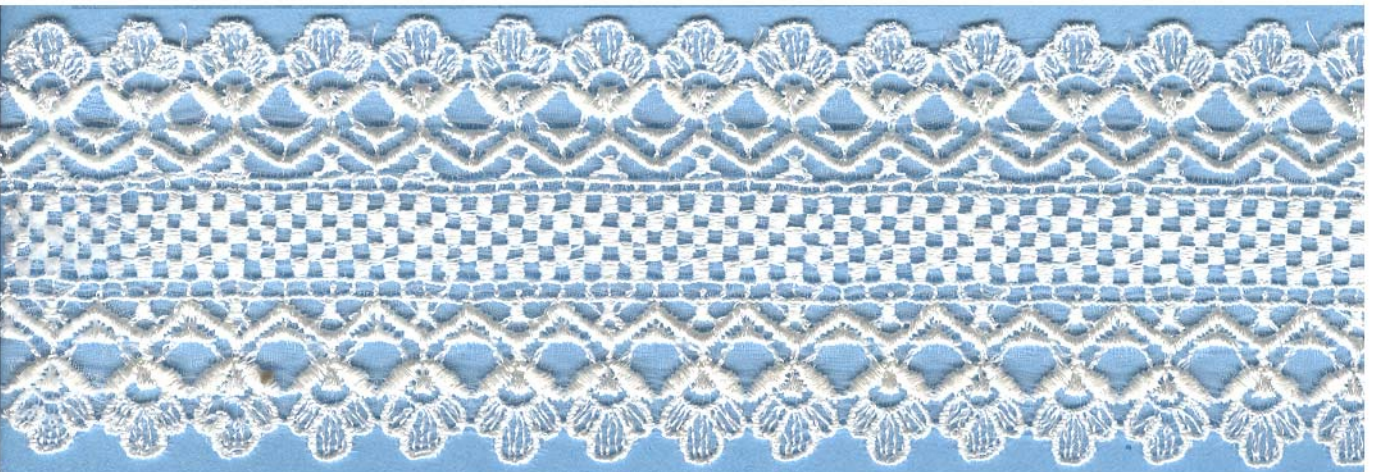

Tira Guipur Gasa+Rayón 3cm

1499110

Tira Guipur Gasa+Rayón 5cm

1499108

Tira Guipur Gasa+Rayón 6cm

1499109

Tira Guipur Gasa+Rayón 8,5cm

CANTIDAD	ENVASE
13.80	Metros