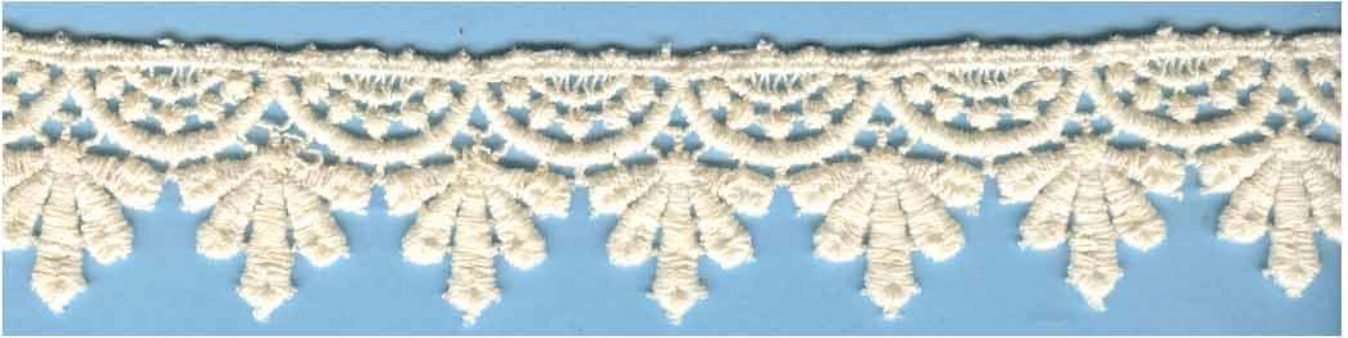

1841010 Beige

Tira Guipur Rayón 1cm

1841011 Beige

1  
006.026

Tira Guipur Algodón 3,5cm

CANTIDAD	ENVASE
13.80	Metros

Tira Guipur Algodón 5cm

Tira Guipur Algodón 6cm