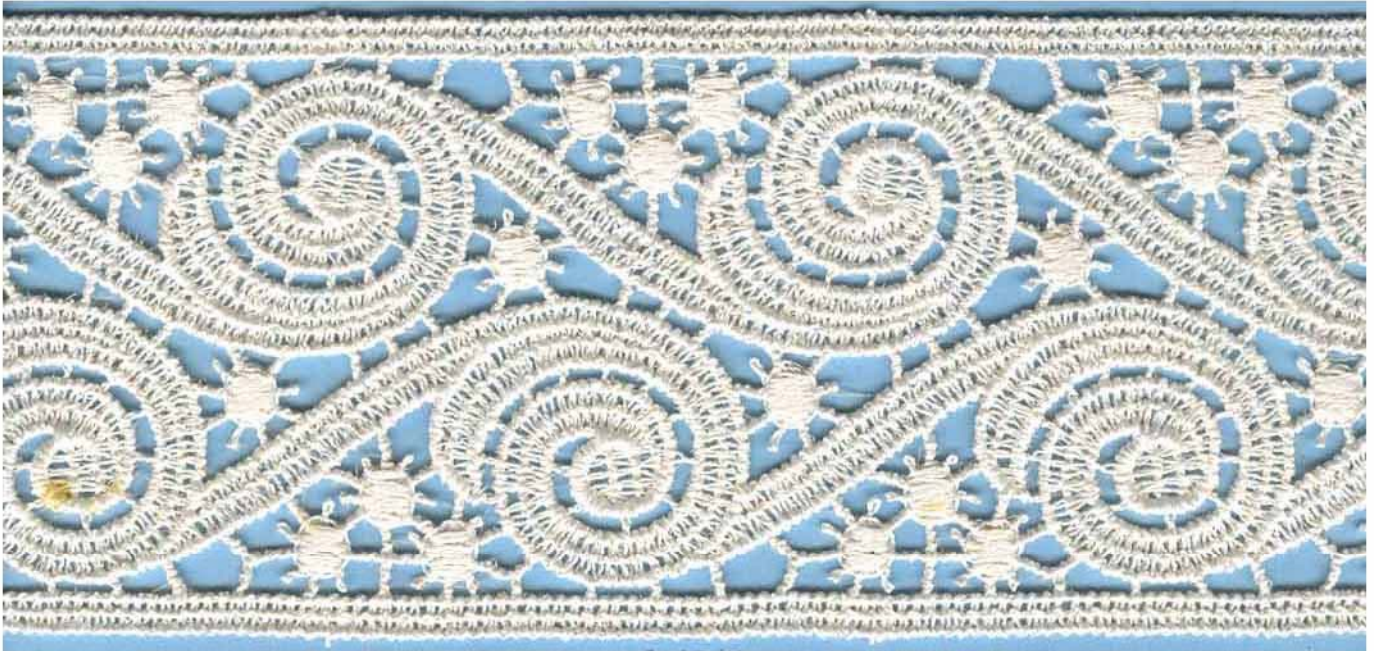

Entredos Macrame Crudo 8cm

CANTIDAD	ENVASE
26	Metros