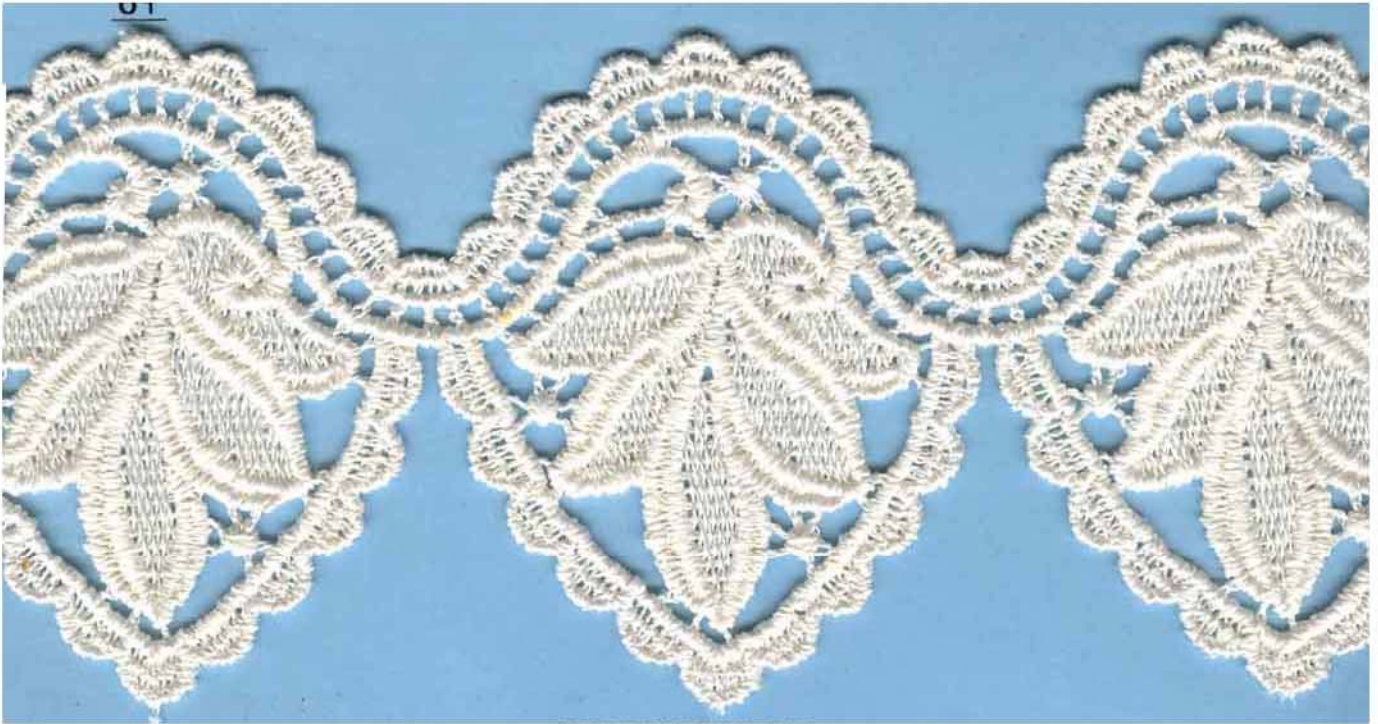

1841005

Entredos Macrame Crudo 8cm

CANTIDAD	ENVASE
26	Metros

1841008

Entredos Macrame Crudo 10cm

1841013

Tira Guipur Rayón 1cm

CANTIDAD	ENVASE
13.80	Metros