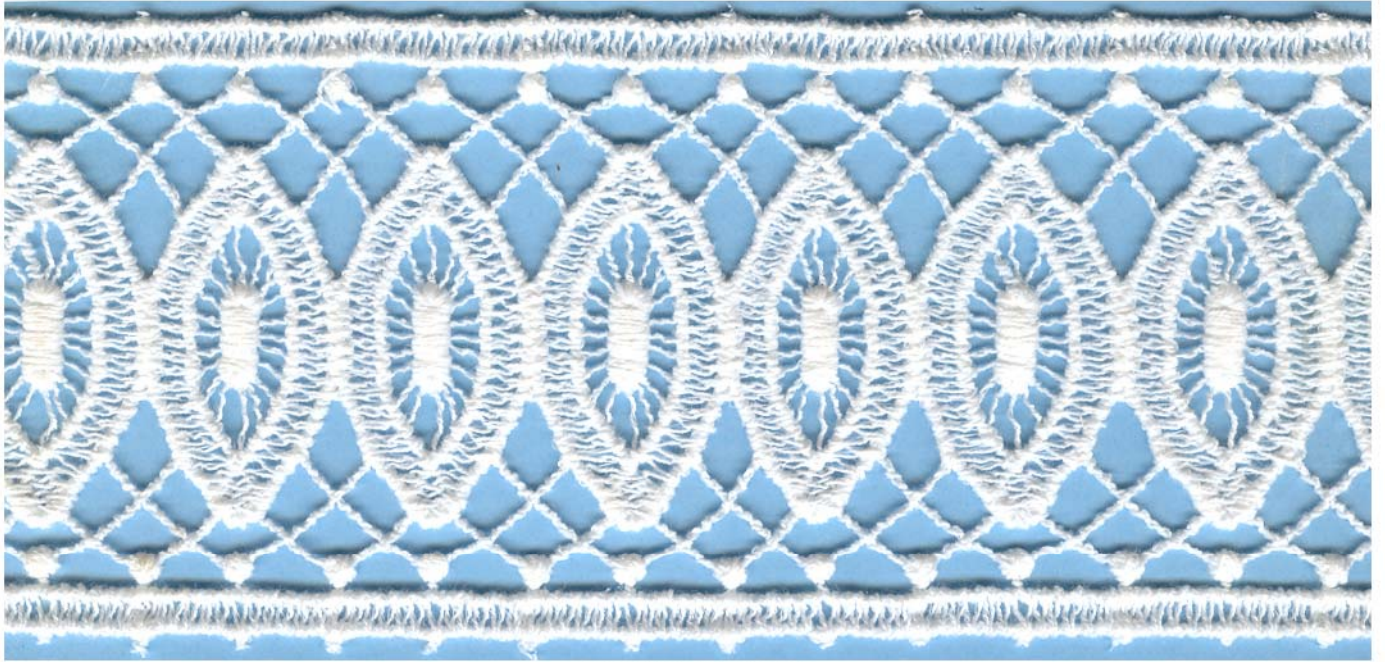

Tira Guipur Algodón 8cm

CANTIDAD	ENVASE
13.80	Metros