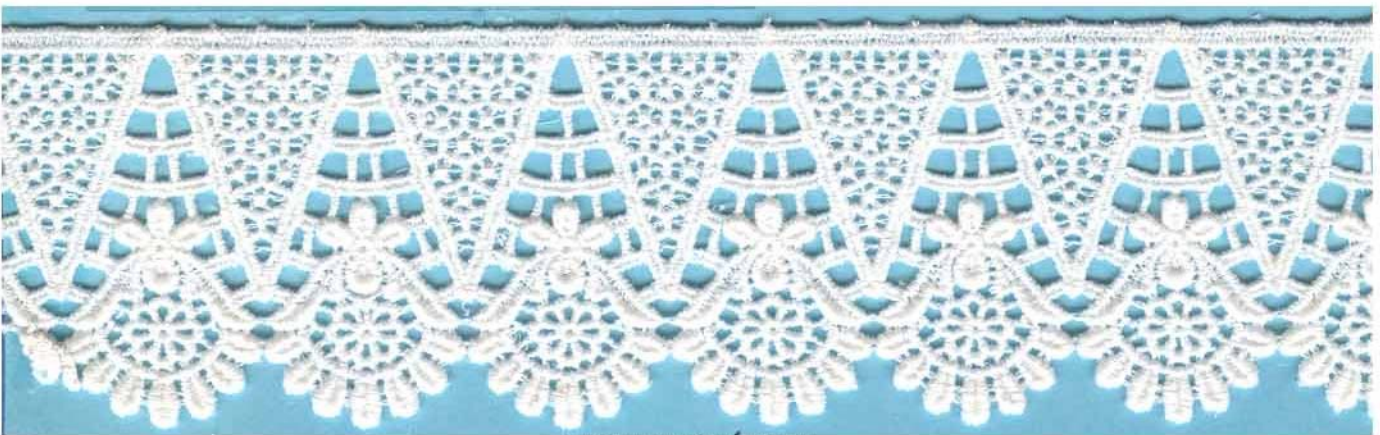

1462090

Tira Guipur 5cm