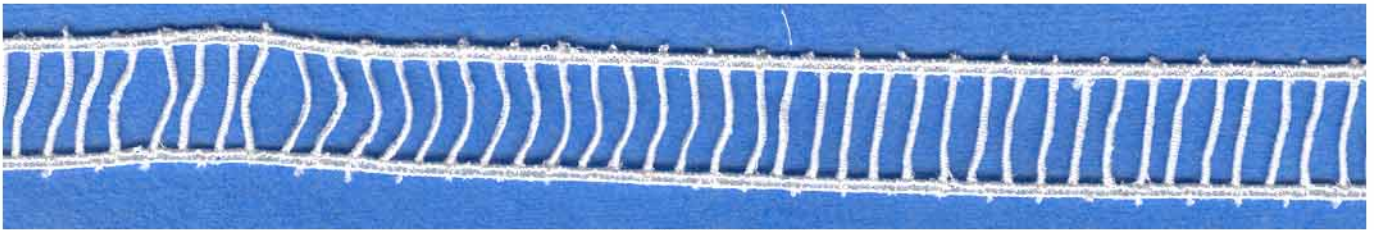

# *Almacenes* **ZAMBRUNO**

## GUIPUR

SECCIÓN 1 6/7

Vainica Guipur Rayón 1cm

CANTIDAD	ENVASE
13.80	Metros

1690076

Vainica Guipur Rayón 1.5cm

1690077

Vainica Guipur Rayón 2cm