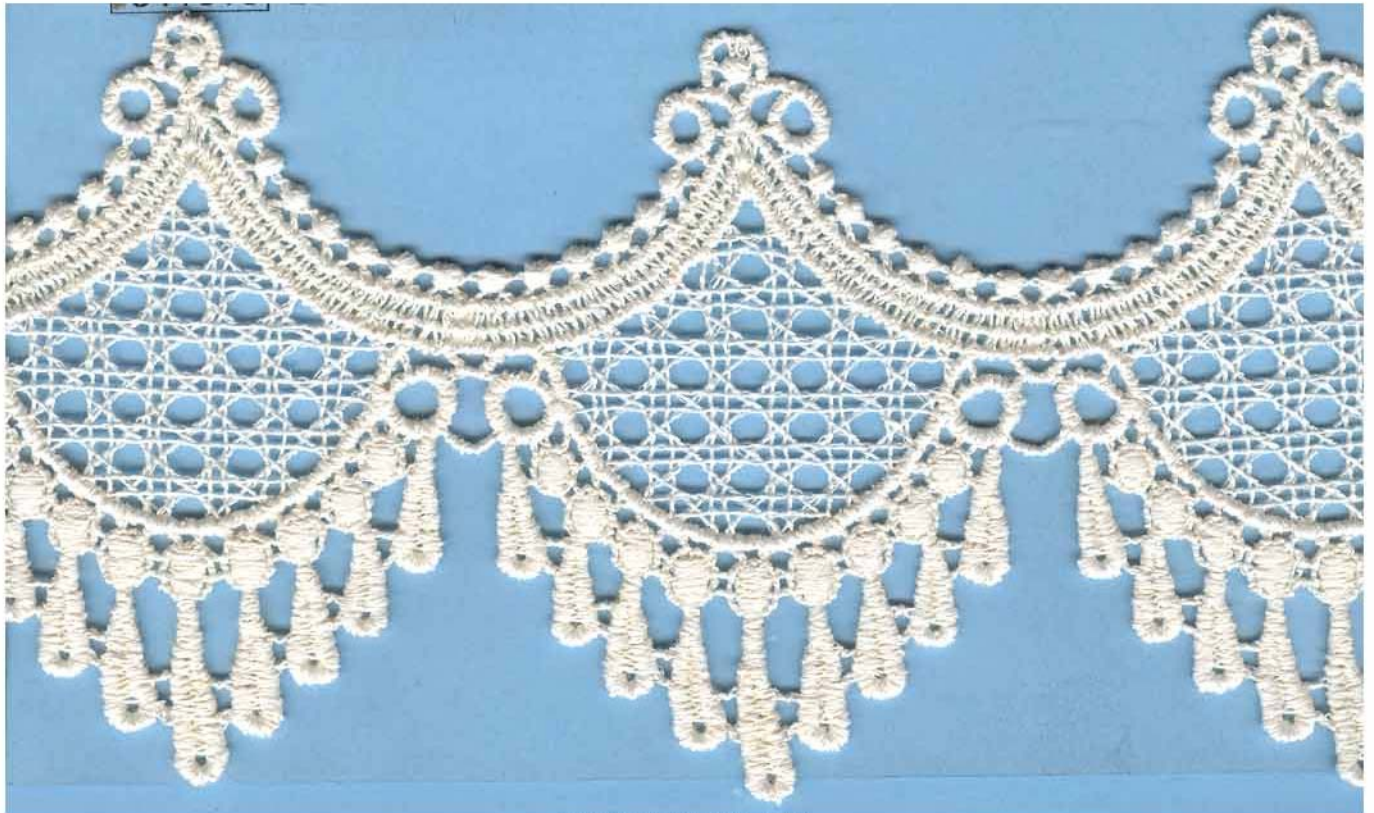

1841005

Entredos Macrame Crudo 8cm

CANTIDAD	ENVASE
26	Metros

1841008

Entredos Macrame Crudo 10cm

1841013

Tira Guipur Rayón 1cm

CANTIDAD	ENVASE
13.80	Metros