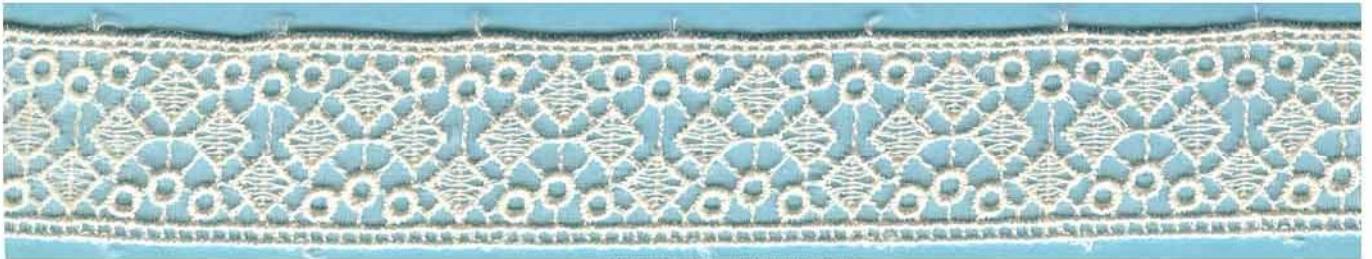

CANTIDAD	ENVASE
13.80	Metros

1690166 Beige

CANTIDAD	ENVASE
13.80	Metros

Tira Guipur Gasa+Rayón 1,5cm

CANTIDAD	ENVASE
13.80	Metros

1690065 Beige

Tira Guipur Gasa+Rayón 2,5cm

1690067 Beige