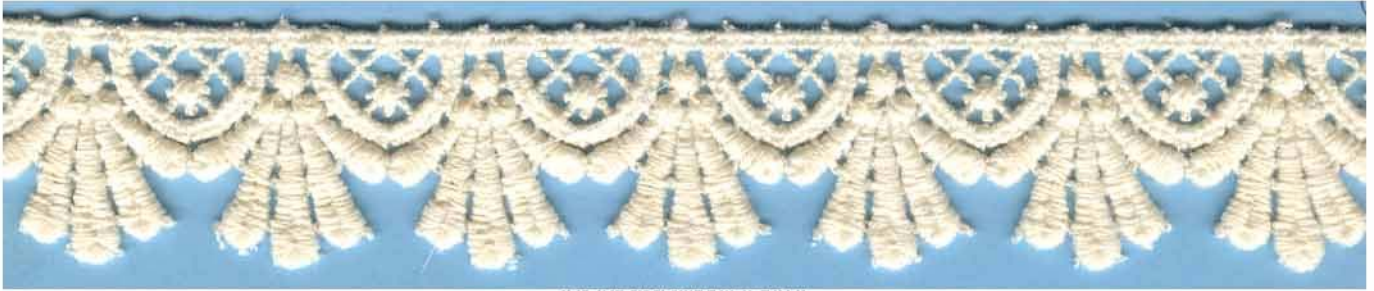

CANTIDAD	ENVASE
13.80	Metros