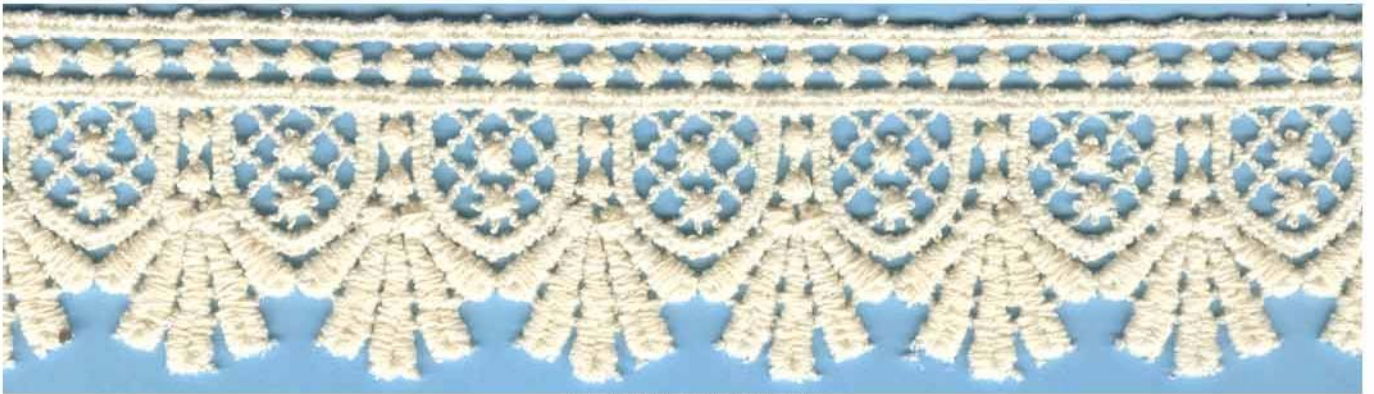

1690144

Tira Guipur Algodón 4,5cm