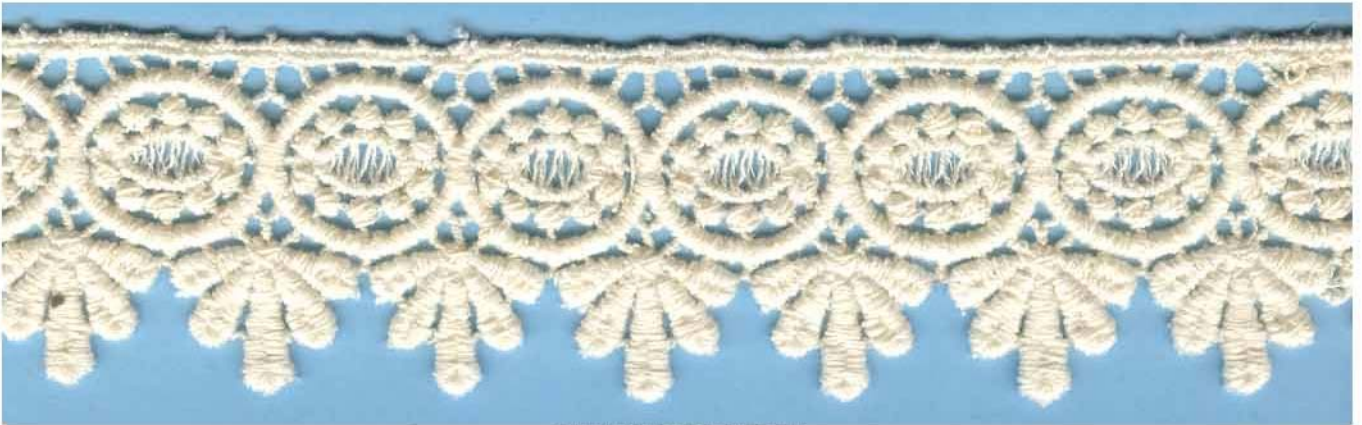

1841010 Beige

Tira Guipur Rayón 1cm

1841011 Beige

1  
006.026

Tira Guipur Algodón 3,5cm

CANTIDAD	ENVASE
13.80	Metros

Tira Guipur Algodón 5cm

Tira Guipur Algodón 6cm