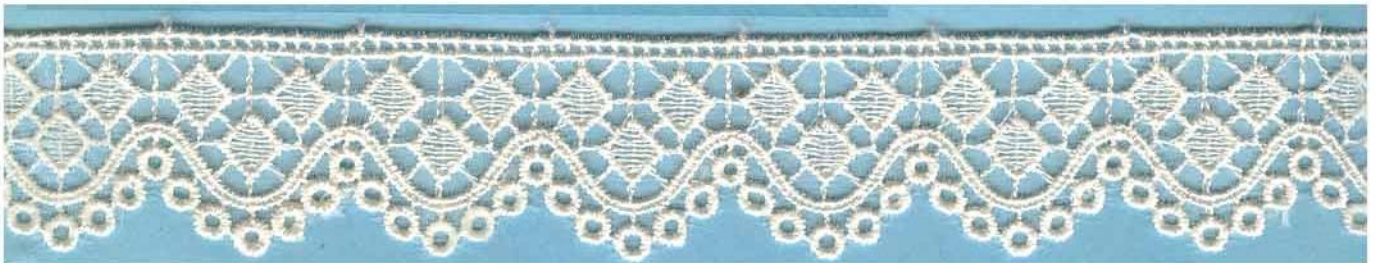

Tira Guipur Gasa+Rayón 3cm

1690069 Beige