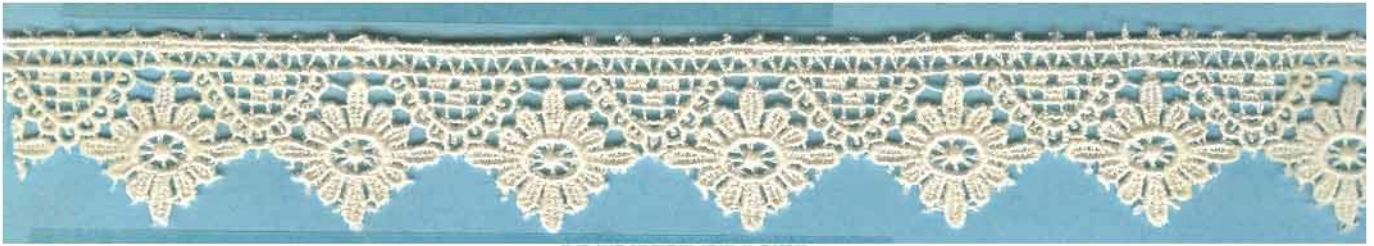

Tira Guipur Rayón 2,5cm

CANTIDAD	ENVASE
13.80	Metros

I690063 Beige