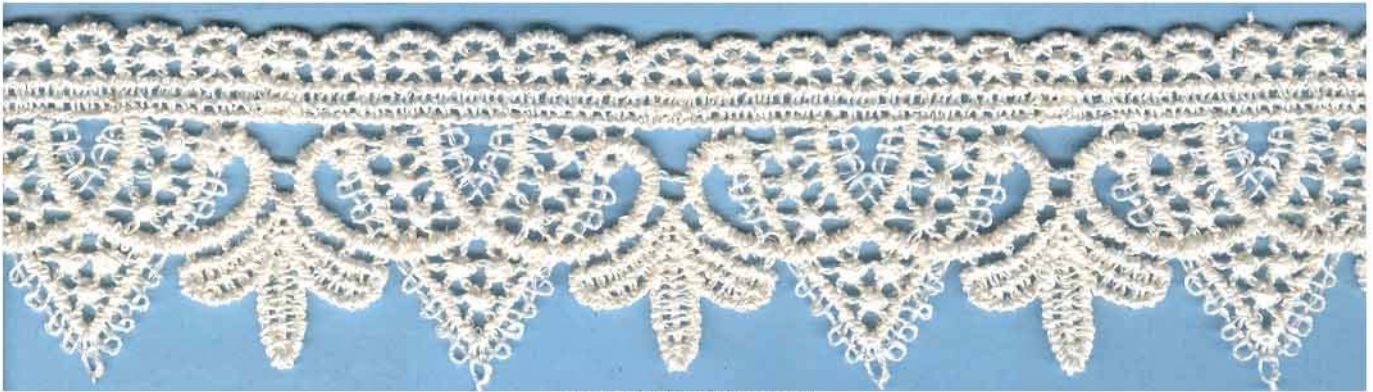

Puntilla Macrame Crudo 6,5cm

1841002

1841003

1  
006.023

Puntilla Macrame Crudo 6cm

CANTIDAD	ENVASE
26	Metros

1841006

Puntilla Macrame Crudo 10cm