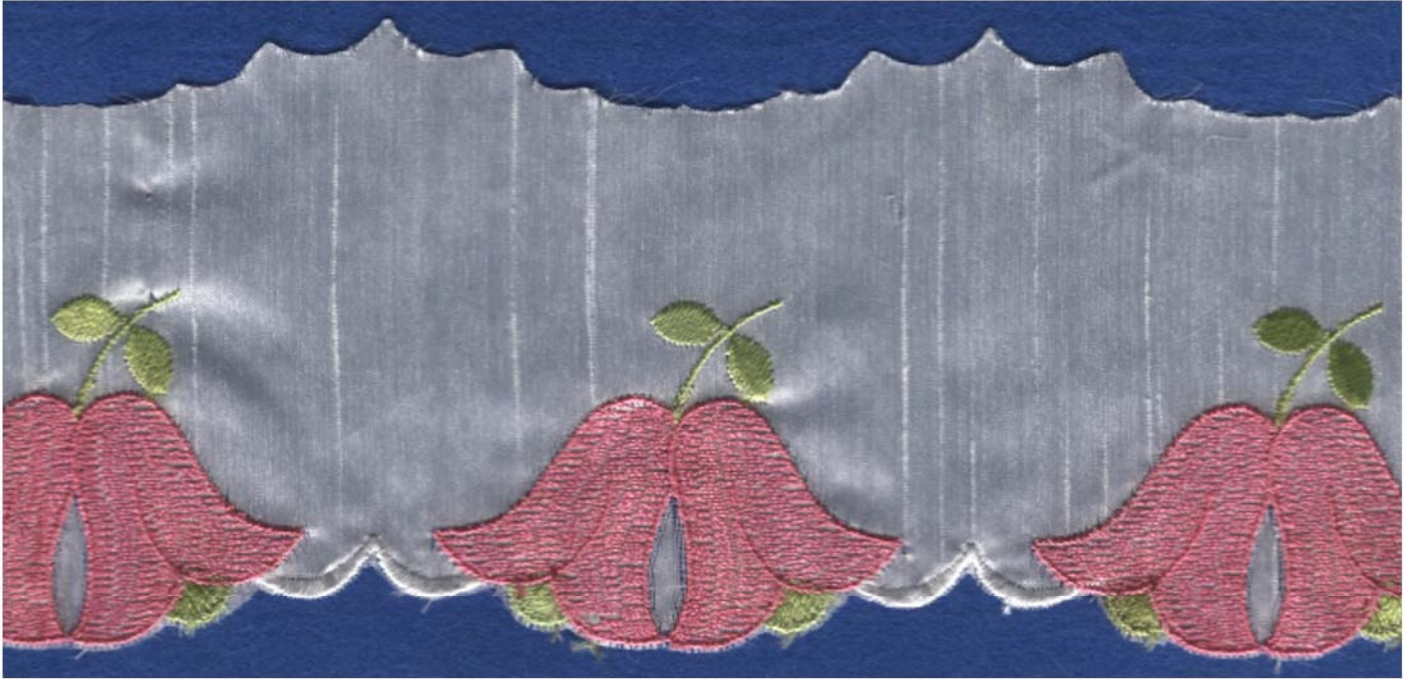

Tira Bordada 7cm

I690096 - Verde+Amarillo

I690097 - Verde+Fucsia

I
005.0T

CANTIDAD	ENVASE
13,80	MT.

Tira Bordada 7cm

I690098 - Verde+Fucsia

I690099 - Verde+Amarillo