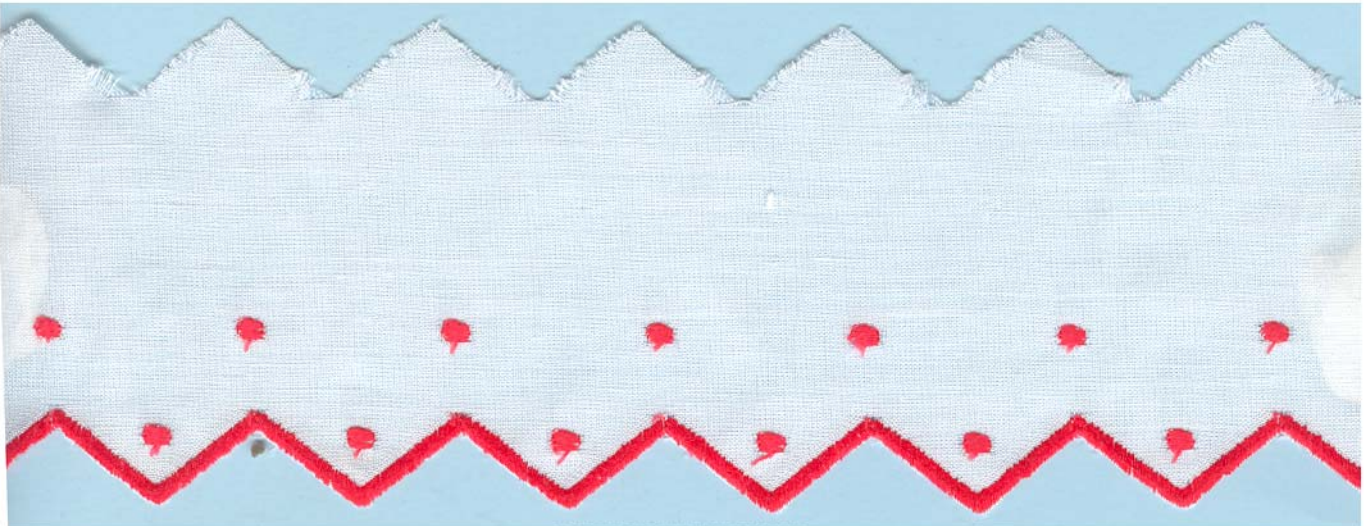

I583003\_Z509 Naranja

Tira Bordada 11cm

CANTIDAD	ENVASE
13.80	Metros

I583001\_Z509 Naranja

Tira Bordada 4cm

CANTIDAD	ENVASE
13.80	Metros

  
I583002\_Z302 Rojo

Tira Bordada 6cm