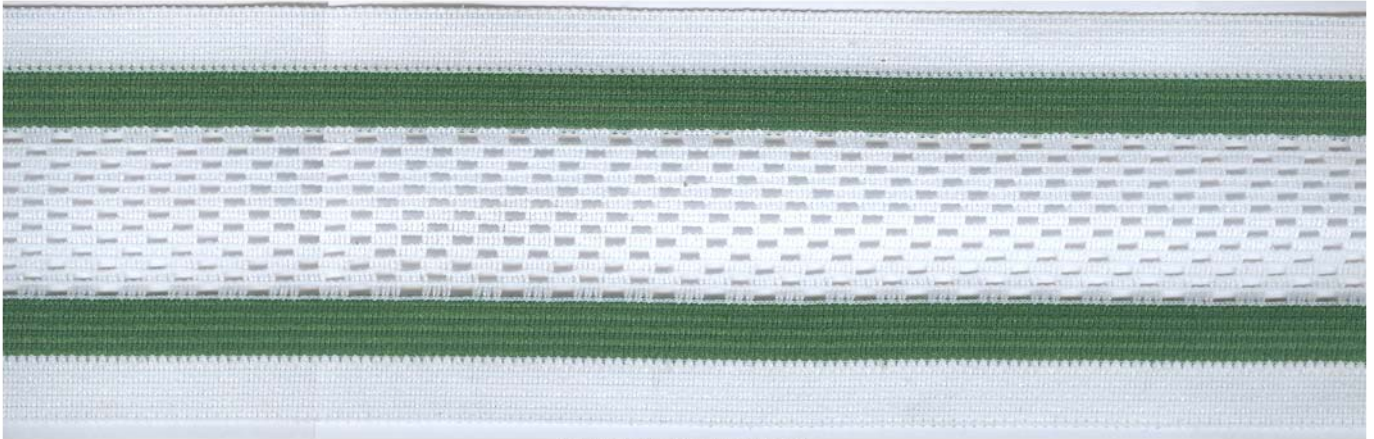

Cinta Chándal Calada Rayas 5,50 cm.

CANTIDAD	ENVASE
100	MT.

E871009_0051 2Rayas Blancas+Calado Blanco+2Rayas Verdes