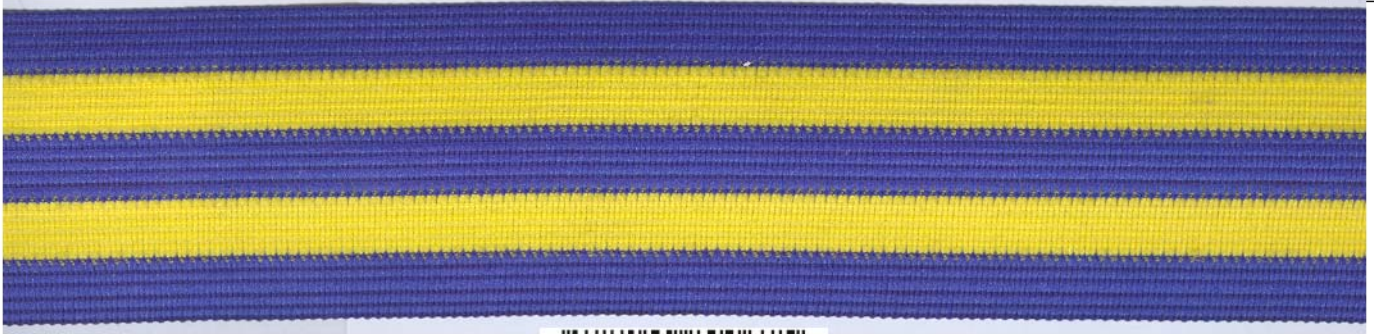

Cintas Chándal Rayas 4 cm.

CANTIDAD	ENVASE
100	MT.

E871008_0067 3Rayas Azules+2Rayas Amarillas