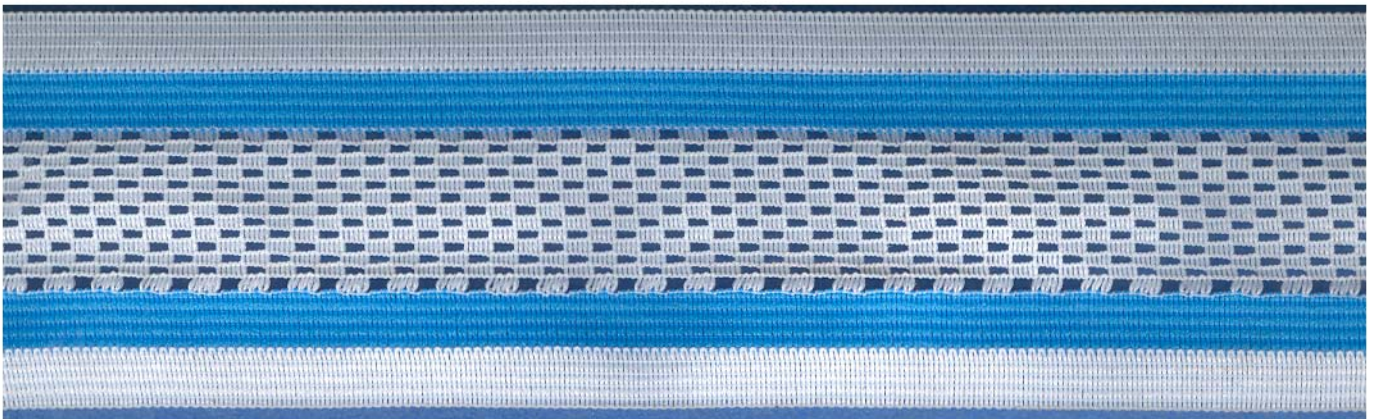

E871008_0080 3Rayas Negras+2Rayas Naranjas

Cinta Chándal Calada Rayas 5,50 cm.

| CANTIDAD | ENVASE |
|----------|--------|
| 100 | MT. |

E871009_0051 2Rayas Blancas+Calado Blanco+2Rayas Verdes

E871009_0052 2Rayas Blancas+Calado Blanco+2Rayas Rojas