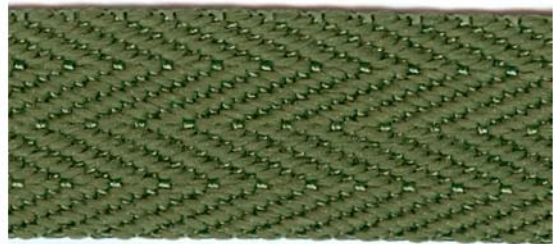

E697005_0212 Kaky