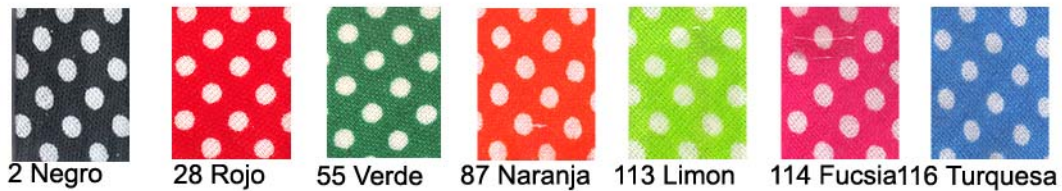

E624079 3cm.

COLORIDO

Cinta Bies Lunar Negativo

E011014 1,80cm.

COLORIDO

Cinta Bies Lunar

E011013 1,80cm.

Cinta Bies Lunar