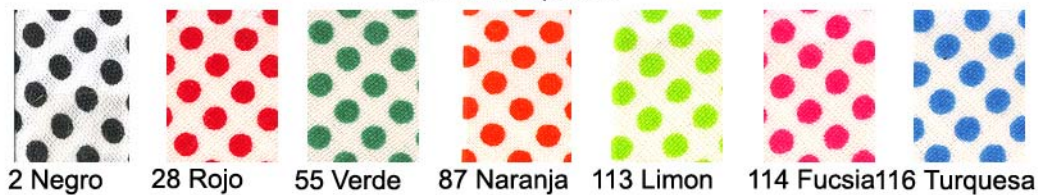

E624079 3cm.

COLORIDO

Cinta Bies Lunar Negativo

E011014 1,80cm.

COLORIDO

Cinta Bies Lunar

E011013 1,80cm.

Cinta Bies Lunar