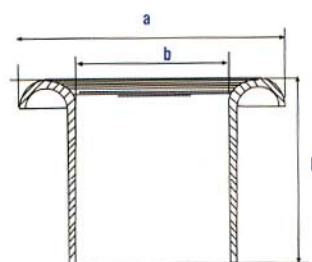

### Forma Remachado Estriado

**B**  
002.00ZN

Ojete Latón

CANTIDAD	ENVASE
100	UD.

b x h x a	8x6x15	10x7x18	13x8x22	14x9x27
NIQUEL	B858001	B858002	B858003	B858004

Troquel

CANTIDAD	ENVASE
1	UD.

MEDIDA (mm.) (Interior (b))	8	10	13	14
	Y858011_0023	Y858011_0025	Y858011_0027	Y858011_0030