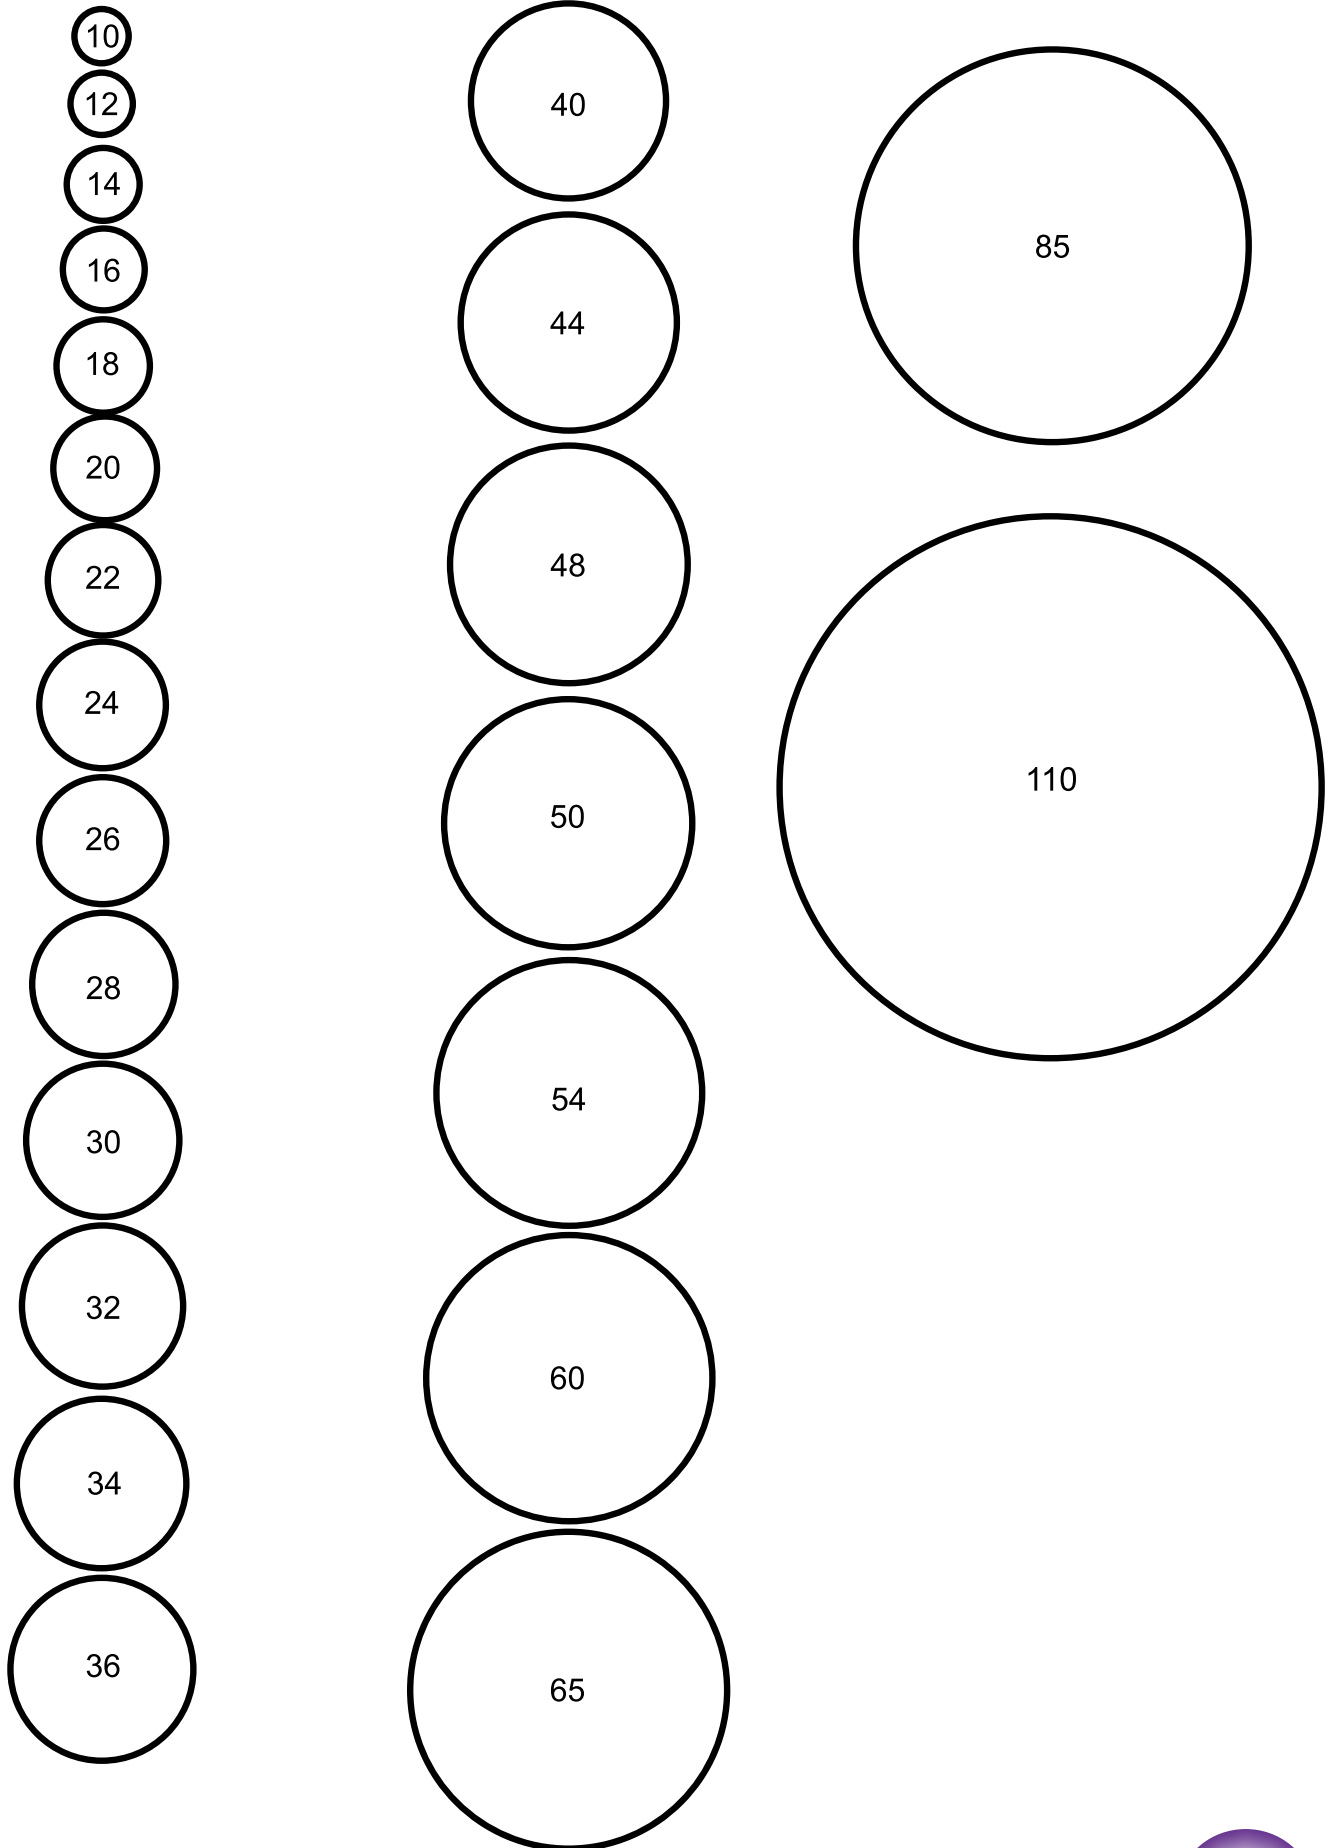

Tamaños Botones

Línea:	10	12	14	16	18	20	22	24	26	28	30	32	34	36	40	44	48	50	54	60	65	85	110
Milímetros:	6,5	7,5	9	10	11,5	13	14	15	17	18	19,5	20,5	21,5	23	25	28	30,5	32	34	37	41	52	71